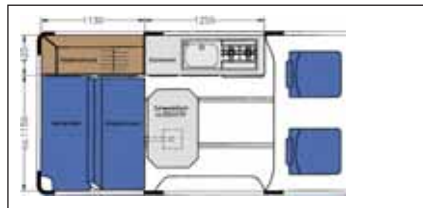

Wohnstellung