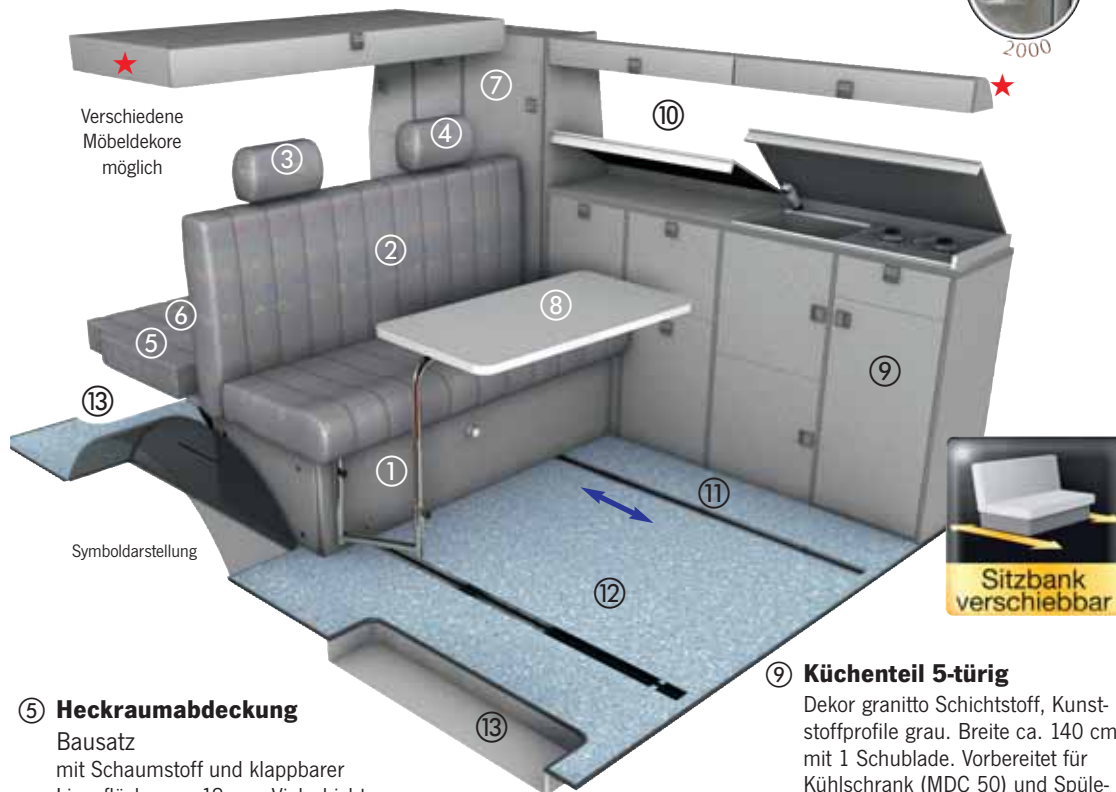

Geräte sind **nicht** im Lieferumfang enthalten

① Variotech Classic Sitzbank

Sitzbreite: 115 cm, 2-sitzig. Bestehend aus Metallkorpus, Verkleidung, Sitzbankbeschläge, Sitz und Lehne aus 18 mm Sperrholz, Schaumstoff

★ Dachhängeschrank

für Seriedach
Dekor granitto Schichtstoff
Fertigteil **10604 335,40**

★ Dachhängeschrank

für Reimo Schlafdach, Dekor granitto Schichtstoff, Fertigteil **10600 319,-**
(Es gibt ein Sondermodell für Fahrzeuge mit Klimahimmel)