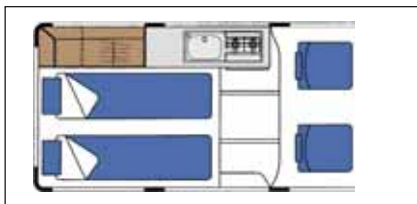

★ Bausatz **10621 1154,40**

★ Fertigteil **10623 1574,40**

Geräte sind **nicht** im Lieferumfang enthalten

Wohnstellung

Schlafstellung

★ **Gardinensatz**

Gardinensatz

für Fahrzeuge mit Serriendach. Befestigung: Gardinenschienen im Wohnraum, Druckknöpfe in Fahrerhaus (3-teilig) und Schiebetür. Stoff Baumwolle 100% (grau)