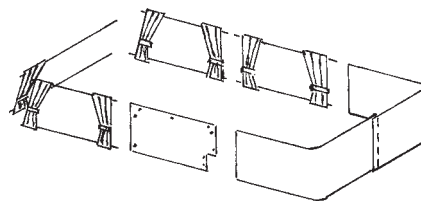

★ Bausatz **10621 1154,40**

★ Fertigteil **10623 1574,40**

Geräte sind **nicht** im Lieferumfang enthalten

Wohnstellung

Schlafstellung

★ **Gardinensatz**

Gardinensatz

für Fahrzeuge mit Serriendach. Befestigung: Gardinenschienen im Wohnraum, Druckknöpfe in Fahrerhaus (3-teilig) und Schiebetür. Stoff Baumwolle 100% (grau)