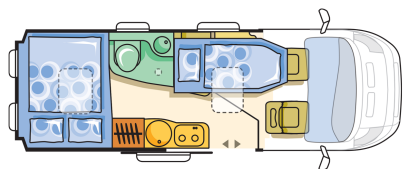

twin 600

SP

twin 600

SPT

X	Standard	O	Option	-	Not available
			twin 600 SP		twin 600 SPT

FAHRGESTELL

Schadstoffklasse	Euro 5+	Euro 5+
Fiat 150 Multijet (109 kW) / 3500kg Maxi	O	O
Fiat 180 Multijet (130 kW) / 3500kg Maxi	O	O
Fiat 115 Multijet (85 kW) / 3300kg	X	X
Fiat 130 Multijet (96 kW) / 3300kg	O	O
Fiat 130 Multijet (96 kW) / 3500kg	O	O
Fiat 150 Multijet (109 kW) / 3500kg	O	O