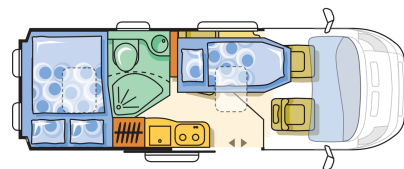

twin 600

SPT