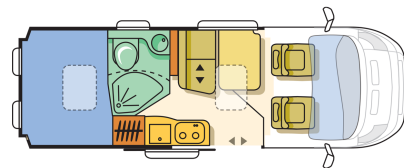

twin 600

SPT