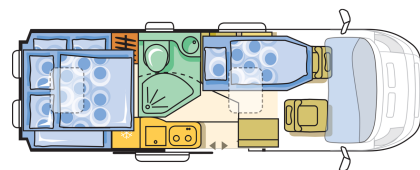

twin 640

SHX