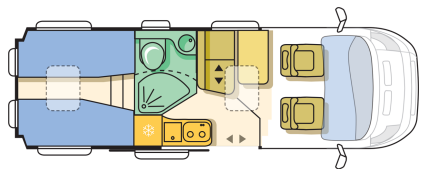

twin 640

SLX