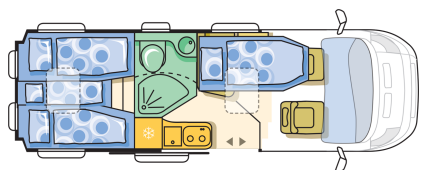

twin 640

SLX