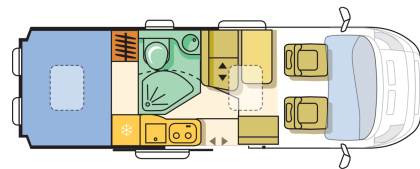

twin 640

SHX