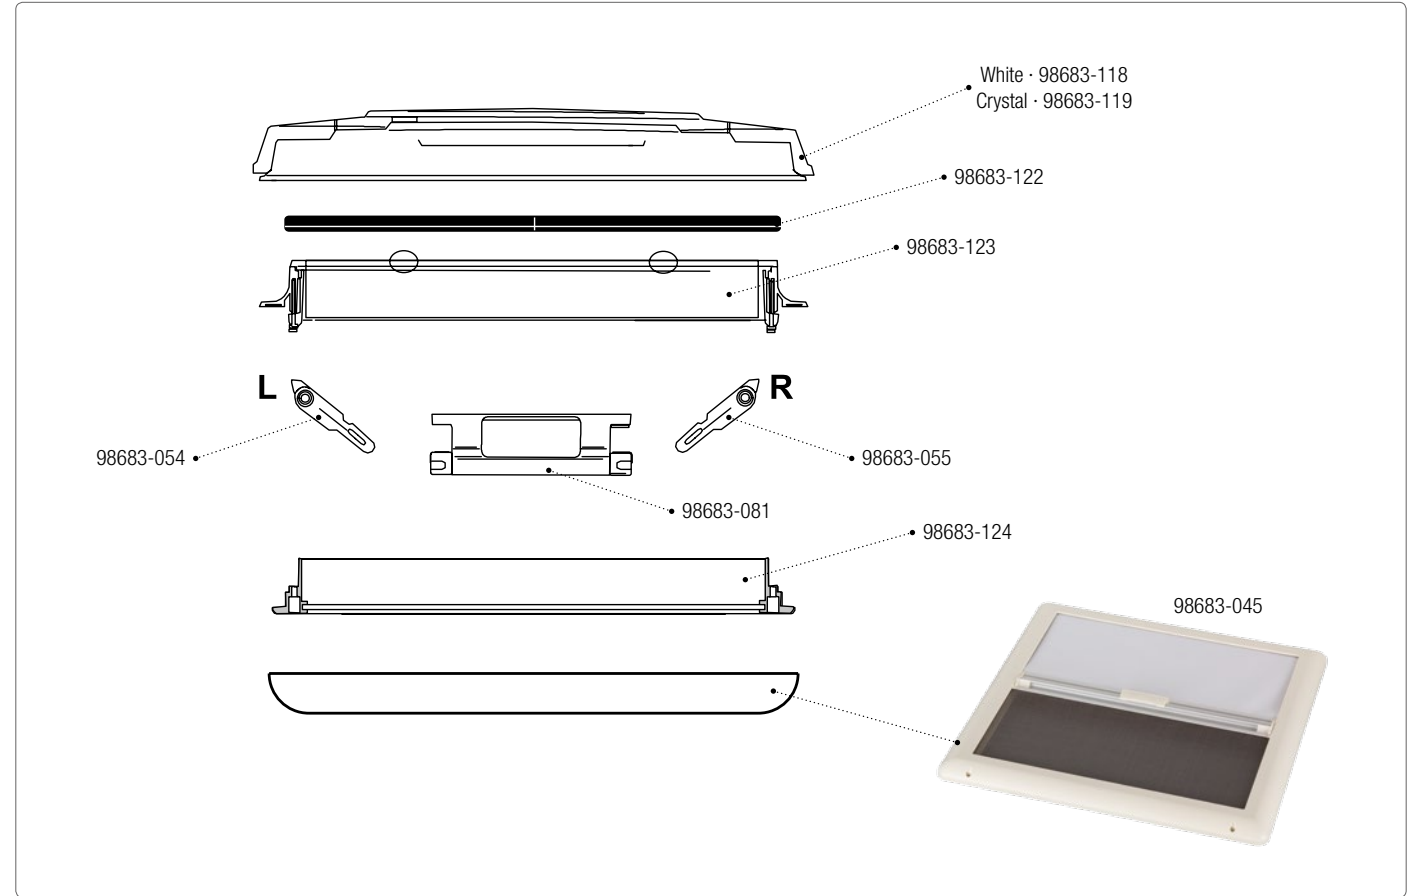

Vent

Vent 40x40

01305-01- / 01305A01A / 01305A01B

Vent 50

01668-01- / 01668-01D

Vent 28 · Turbo 28

04918-01- / 04918-01B / 04919-01- / 04919-01B

LED