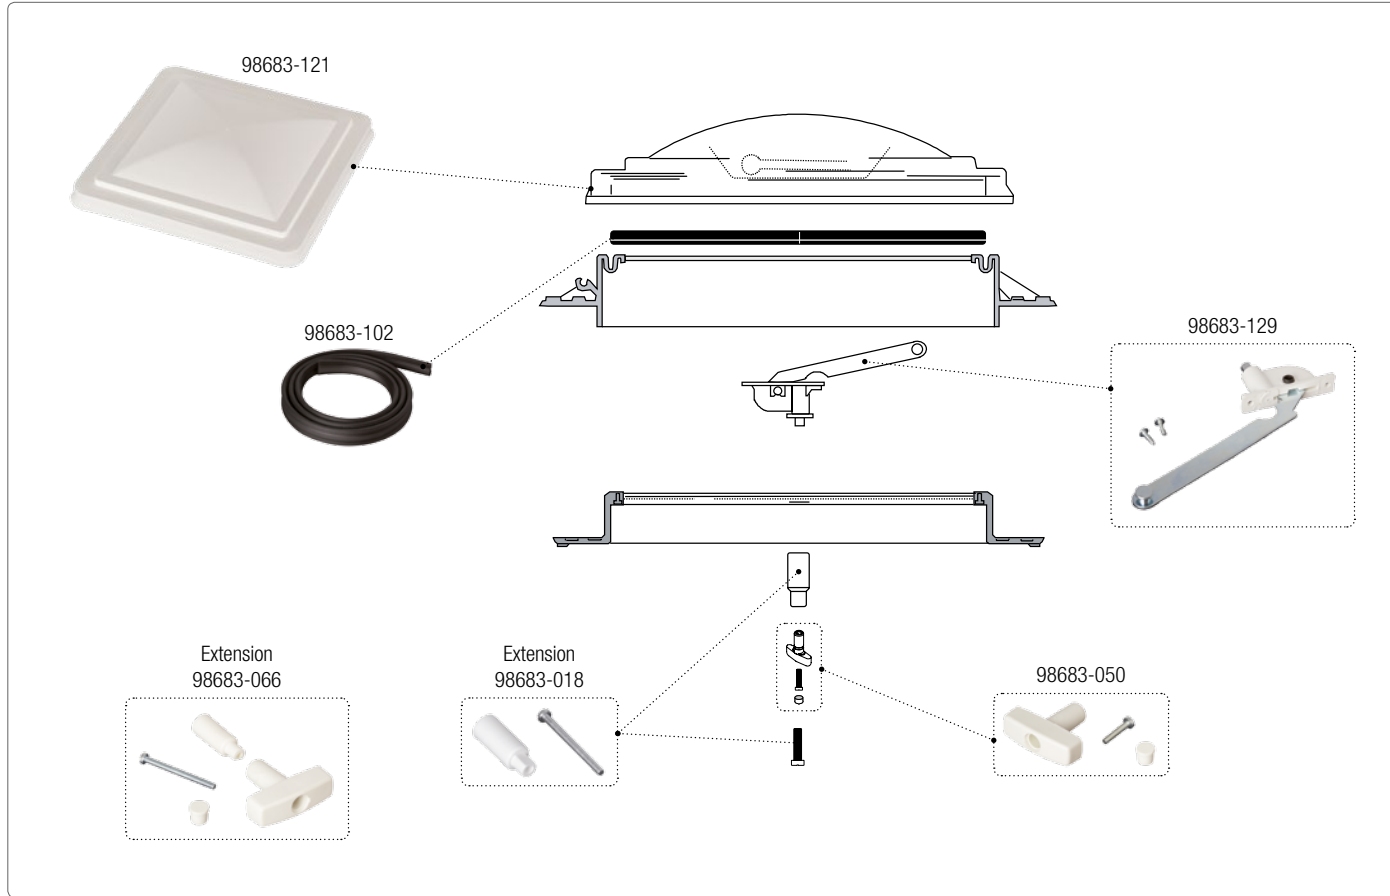

Vent

Vent 40x40

01305-01- / 01305A01A / 01305A01B

Vent 50

01668-01- / 01668-01D

Vent 28 · Turbo 28

04918-01- / 04918-01B / 04919-01- / 04919-01B

LED