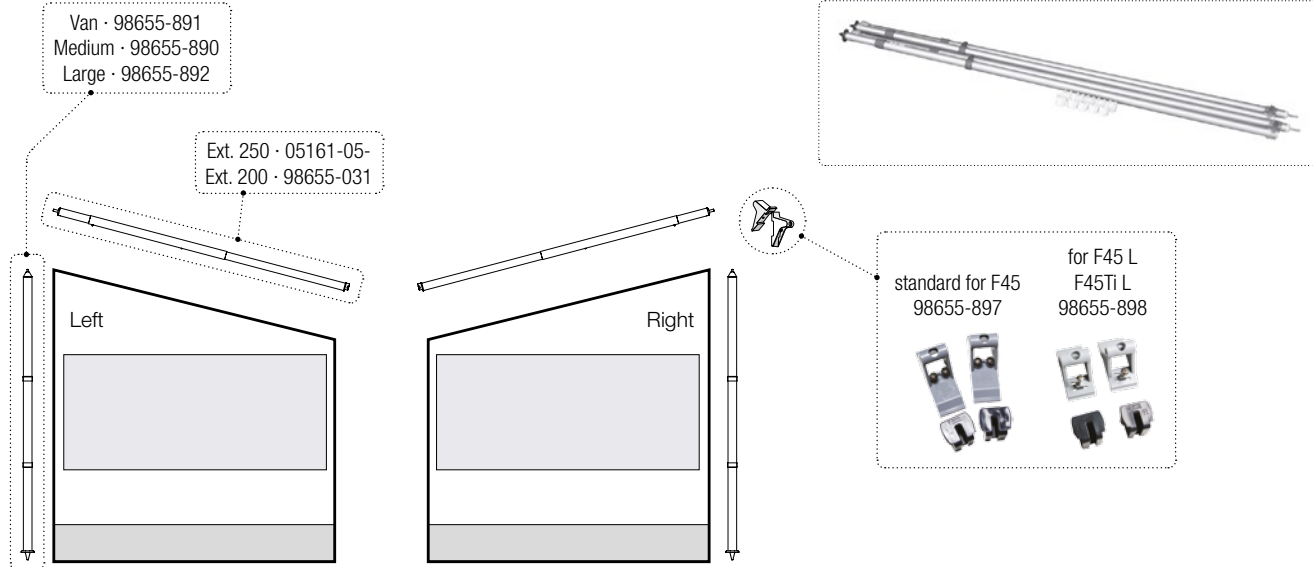

Kit Rapid Set F45

Ext. 250 · 98655-861

98655A482 (2 pcs.)

98655-631 (4 pcs.)

98655-943 (Side · cm 195)

98655-942 (Top)

98655-349 (10 pcs.)

98655-346 (10 pcs.)

98655-347 (10 pcs.)

98655-006 (20 pcs.)