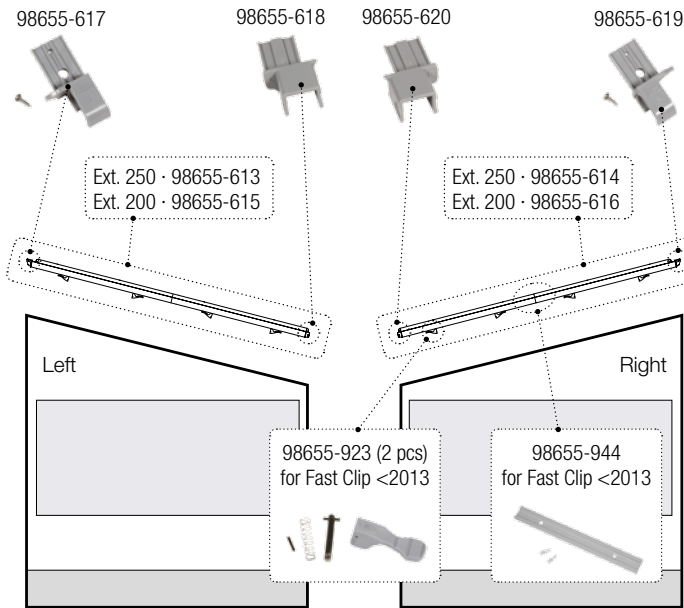

Kit Fast Clip Light 2.0 Ext. 250 · 98660-006