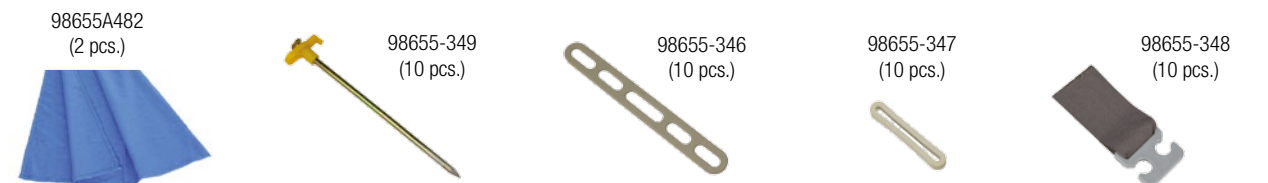

Kit fast Clip CS 2.0 98660-007