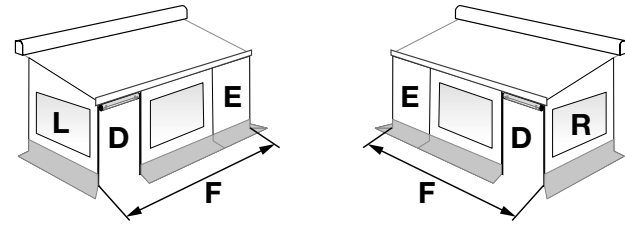

Privacy Room Light