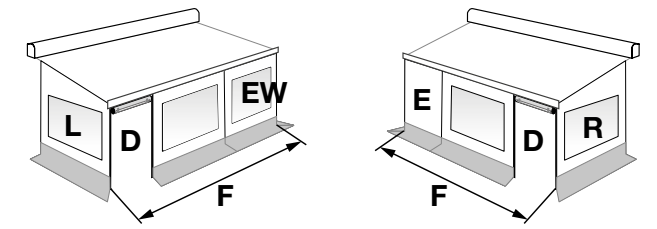

98655-347 (10 pcs.)

98655-006 (20 pcs.)

Caravanstore ZIP Code	Description	Front Panel (F)	Front Panel (E) 20 cm	Front Panel (E) 50 cm	Front Panel (E) 100 cm	Front Panel (E) 140 cm	Front Panel (EW) 190 cm	Side Panel Right (R)	Side Panel Left (L)	Door (D)
05260-10-	Caravanstore ZIP 255	98655-787								
05260-11-	Caravanstore ZIP 280	98655-788								
05260-12-	Caravanstore ZIP 310	98655-789								
05260-13-	Caravanstore ZIP 360	98655-790		06138-01-				98655-794	98655-793	98655-795
05260-14-	Caravanstore ZIP 410	98655-791			06138A01-					
05260-15-	Caravanstore ZIP 440	98655-792				06138B01-				
05260-16-	Caravanstore ZIP 500	98660-018					98660-020			
05260-17-	Caravanstore ZIP 550	98660-019	06138F01-	06138-01-			98660-020			