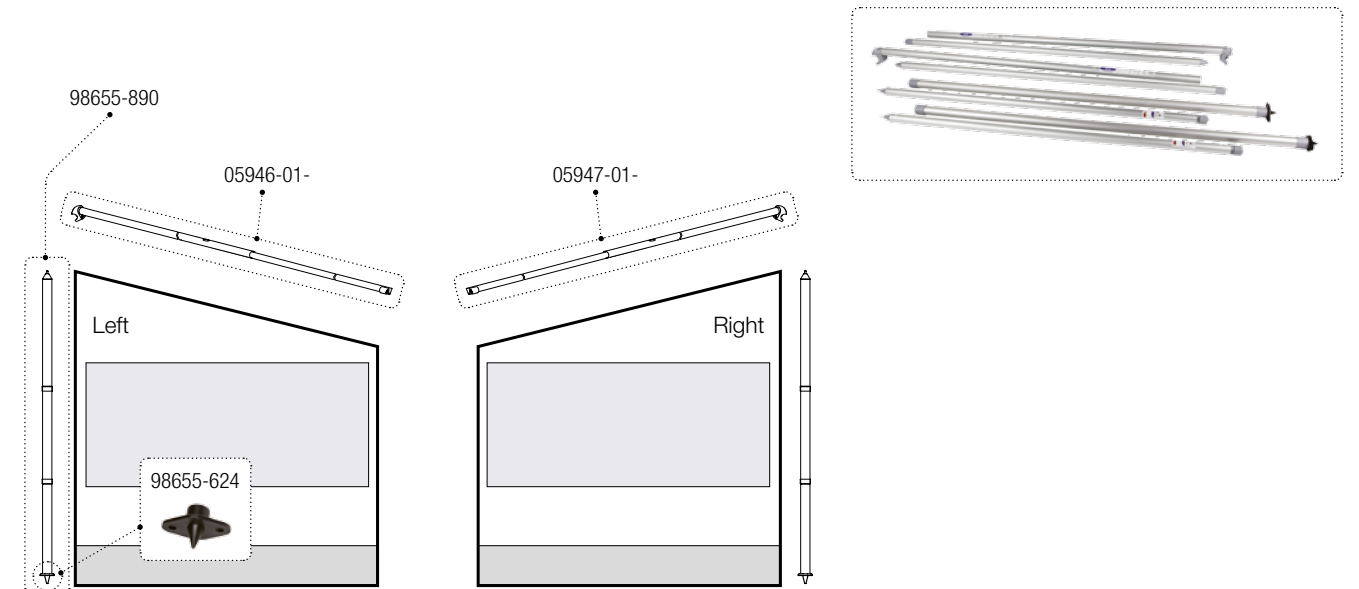

Kit Rapid Set Caravanstore ZIP

98655-922

98655A482 (2 pcs.)

98655-631 (4 pcs.)

98655-943 (Side · cm 195)

98655-941 (Top)

98655-349 (10 pcs.)

98655-346 (10 pcs.)

98655-347 (10 pcs.)

98655-006 (20 pcs.)