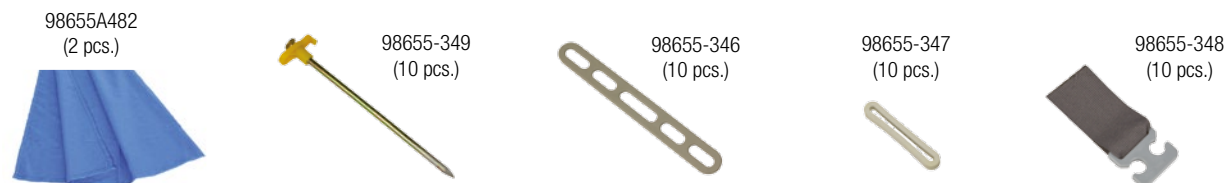

Kit Fast Clip Light 2.0 Ext. 250 · 98660-006