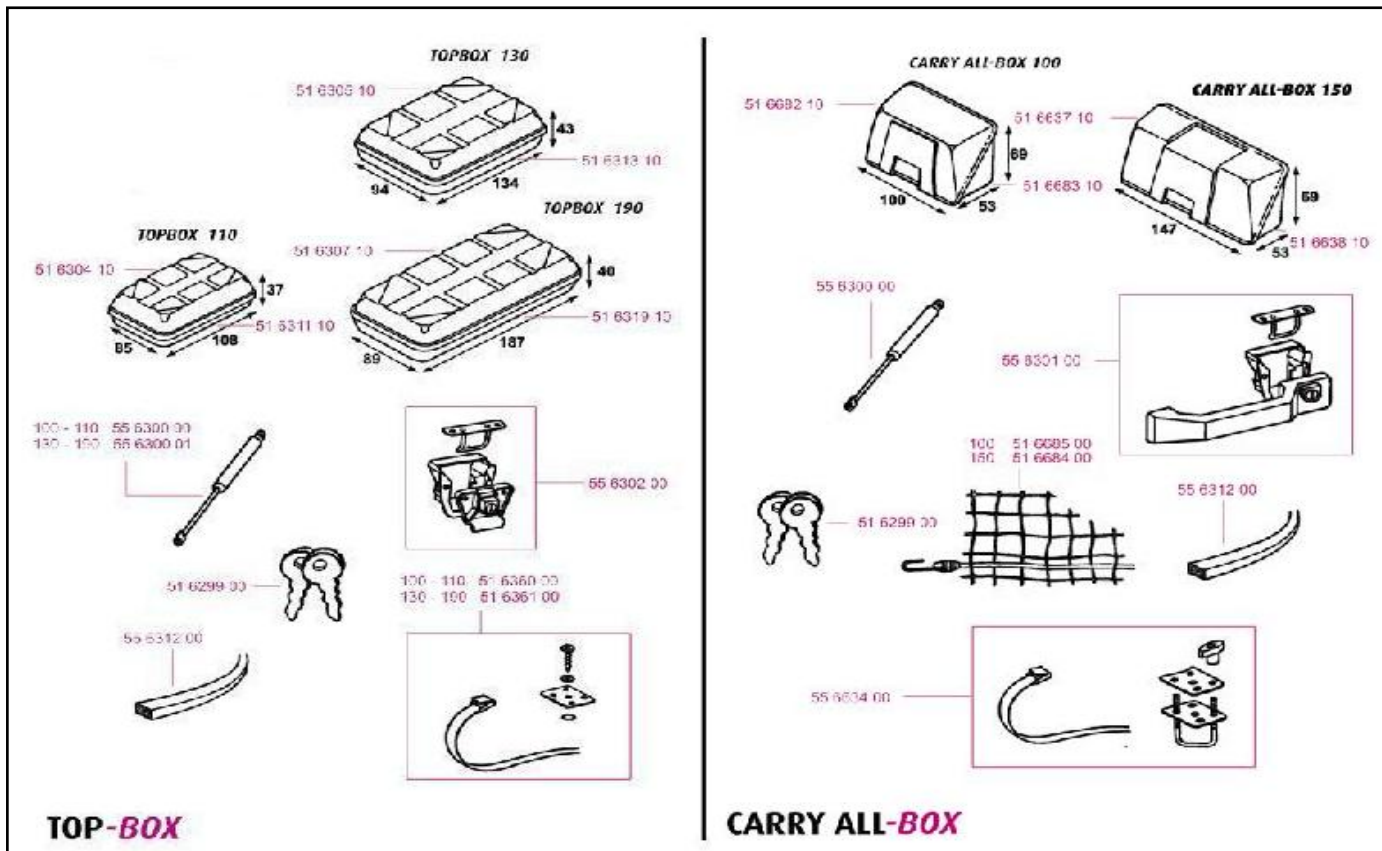

2015 SPARE PARTS LIST

Thule BOXES

	ART.NR.	DESCRIPTION	RETAIL € (ex.VAT)
5162900	1500600377	SET OF 2 KEYS TOP-BOX	
51630410	1500601725	TO BOX 110 COVER WHITE	
51630510	1500601723	TOP BOX 130 COVER WHITE	
51630710	1500601404	TOP BOX COVER 190CM	
51631110	1500601724	TOP BOX 110 BOTTOM WHITE	
51631310	1500601722	TOP BOX 130 BOTTOM WHITE	
51631910	1500601721	TOP BOX 190 BOTTOM WHITE	
51636000	1500601521	INSTAL INSTR TOP BOX 110-110	
51636100	1500601472	INST INSTR TOPBOX 130 190 4pc	
55630000	1500601339	GASSPRING ASSY 100N	
55630001	1500601340	GAS SPRING ASSY 200N	
55630200	1500601343	LOCK+PROTECTION+HOOK CLASS/TB	
55631200	1500601349	FOAM RUBBER CLASS/CARALL/COMBI	
51663710	1500601728	CARRY ALL BOX 150 COVER WHITE	
51663810	1500601727	CARRY ALL BOX 150 BOTTOM WHITE	
51668210	1500600441	CARRY ALL BOX 100 COVER	
51668310	1500601726	CARRY ALL BOX 100 BOTTOM	
51668400	1500600442	MESHED NET ASSY FOR CA BOX 150	
51668500	1500601524	MESHED NAT ASSY CA BOX 100	
55630100	1500601342	LOCK+PROTECTION+HOOK COM/CARAL	
55663400	1500601353	FIXAT. MATERIAL CARRY ALL 4PC	