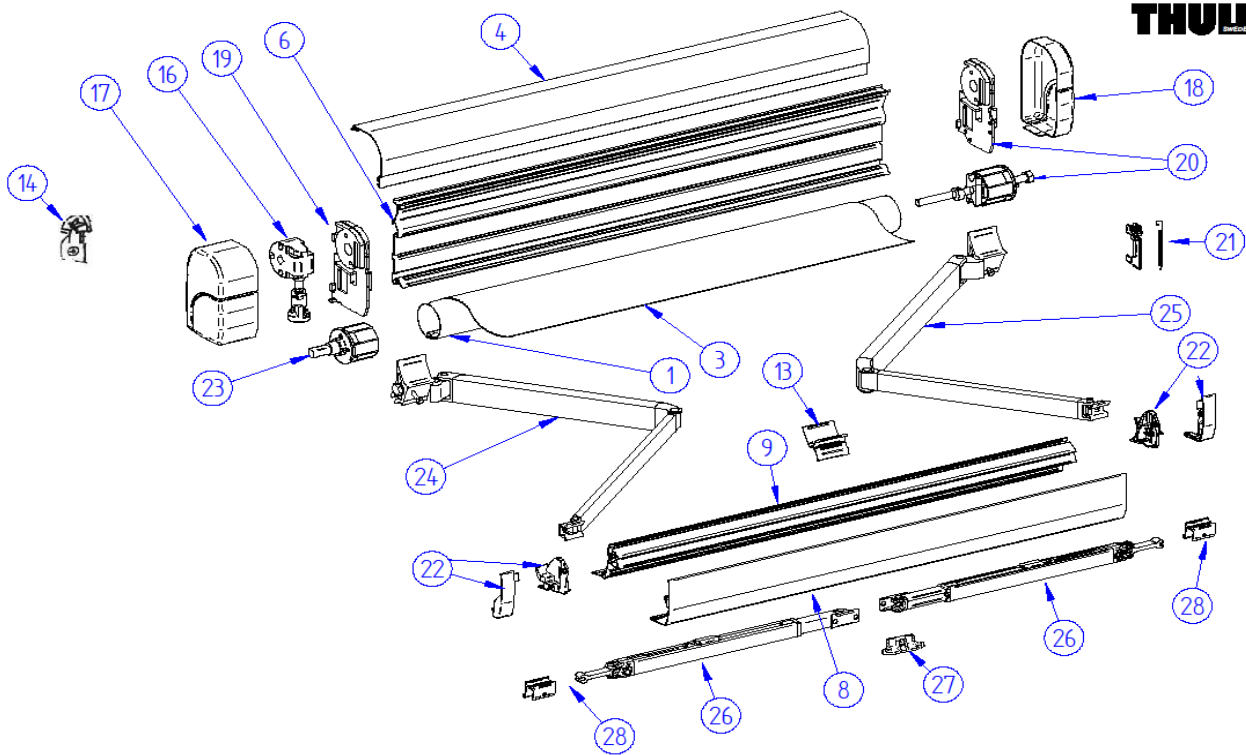

2015 SPARE PARTS LIST

5500 / 5800

THULE
SWEDEN

5AL605-01

THULE Omnistor 5500

5AL605-01

	ART.NR.	DESCRIPTION	RETAIL € (ex.VAT)
1	1500601851	ROLLER TUBE 63 / 5500 -3,0M	
	1500601852	ROLLER TUBE 63 / 5500 -3,5M	
	1500601853	ROLLER TUBE 63 / 5500 -4,0M	
	1500601854	ROLLER TUBE 63 / 5500 -4,5M	
	1500601855	ROLLER TUBE 63 / 5500 -5,0M	
	1500601856	ROLLER TUBE 63 / 5500 -5,5M	
	1500601857	ROLLER TUBE 63 / 5500 -6,0M	
2	1500601131	PLANET. GEAR REPL.KIT(DIN CON)	
3	1500600174	FABRIC 3.00M 5800 03	
	1500600175	FABRIC 3.00M 5800 04	
	1500600179	FABRIC 3.00M 5800 22 RAL 9002	
	1500600200	FABRIC 3.50M 5800 03	
	1500600201	FABRIC 3.50M 5800 04	
	1500600207	FABRIC 3.50M 5800 22 RAL 9002	
	1500600222	FABRIC 4.00M 5500 03	
	1500600223	FABRIC 4.00M 5500 04	
	1500600229	FABRIC 4.00M 5500 22 RAL 9002	
	1500600232	FABRIC 4.00M 5800 03	
	1500600233	FABRIC 4.00M 5800 04	
	1500600238	FABRIC 4.00M 5800 RAL 9002	
	1500600240	FABRIC 4.50M 5500 03	
	1500600241	FABRIC 4.50M 5500 04	
	1500600248	FABRIC 4.50M 5500 22 RAL 9002	
	1500600251	FABRIC 4.50M 5800 03	
	1500600252	FABRIC 4.50M 5800 04	
	1500600256	FABRIC 4.50M 5800 22 RAL 9002	
	1500600258	FABRIC 5.00M 5500 03	
	1500600259	FABRIC 5.00M 5500 04	
	1500600265	FABRIC 5.00M 5500 22 RAL 9002	
	1500600268	FABRIC 5.00M 5800 03	
	1500600269	FABRIC 5.00M 5800 04	
	1500600273	FABRIC 5.00M 5800 22 RAL 9002