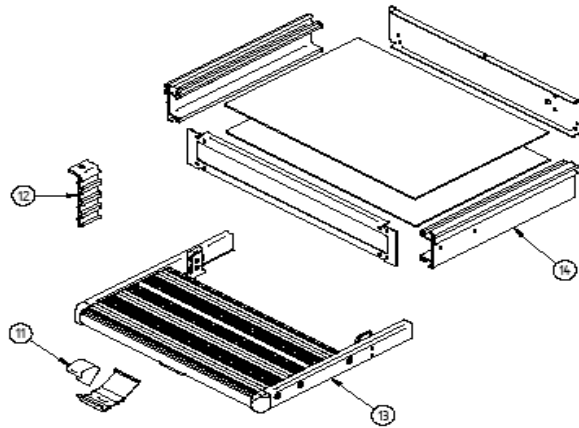

# 2015 SPARE PARTS LIST

## Thule SLIDE-OUT STEP 12V

**THULE**  
SWEDEN

SDA 616-00

**THULE**  
SWEDEN

THULE Slide out 12V

SDA616-02

	ART.NR.	DESCRIPTION	RETAIL € (ex.VAT)
1	1500601145	FRAME SLIDE OUT 400x310 (*)	
	1500601146	FRAME SLIDE OUT 400x390 (*)	
	1500601147	FRAME SLIDE OUT 400x420 (*)	
	1500601757	FRAME SLIDE OUT 550x390 (*)	
	1500601534	FRAME SLIDE OUT 550x420 (*)	
	1500601148	FRAME SLIDE OUT 700x420 (*)	
2	1500601138	MOTOR COMPLETE S/O 400x310 (*)	
	1500601139	MOTOR COMPLETE S/O 400x390/420 (*)	
	1500601713	MOTOR COMPLETE S/O 550x390/420 (*)	
	1500601140	MOTOR COMPLETE S/O 700x420 - V2003 (*)	
3	1500601141	FOOTBOARD COMPL. SLIDE OUT 400x310 (*)	
	1500601142	FOOTBOARD COMPL. SLIDE OUT 400x390 (*)	
	1500601143	FOOTBOARD COMPL. SLIDE OUT 400x420 (*)	
	1500601756	FOOTBOARD COMPL. SLIDE OUT 550x390 (*)	
	1500601731	FOOTBOARD COMPL. SLIDE OUT 550x420 (*)	
	1500601144	FOOTBOARD COMPL. SLIDE OUT 700x420 (*)	
4	1500602377	REPAIR KIT PINION SLIDE-OUT	
5	1500601156	REPAIR KIT CONNECTION FOOTBOARD S/O DD	
6	1500601379	DIRT PROTECTION SLIDE OUT 400	
	1500601380	DIRT PROTECTION SLIDE OUT 550	
	1500601381	DIRT PROTECTION SLIDE OUT 700	
7	1500602800	LOWER PROTECTION SLIDE OUT 12V400	
	1500602801	LOWER PROTECTION SLIDE OUT 12V550	
	1500602802	LOWER PROTECTION SLIDE OUT 12V700	
8	1500602806	MOTOR ASSY SLIDE OUT	
	(*)	420 = Standard step	
		390 = Special step : Hobby / Sprinter / Trigano	
		310 = Special step : Hymer Exsis	