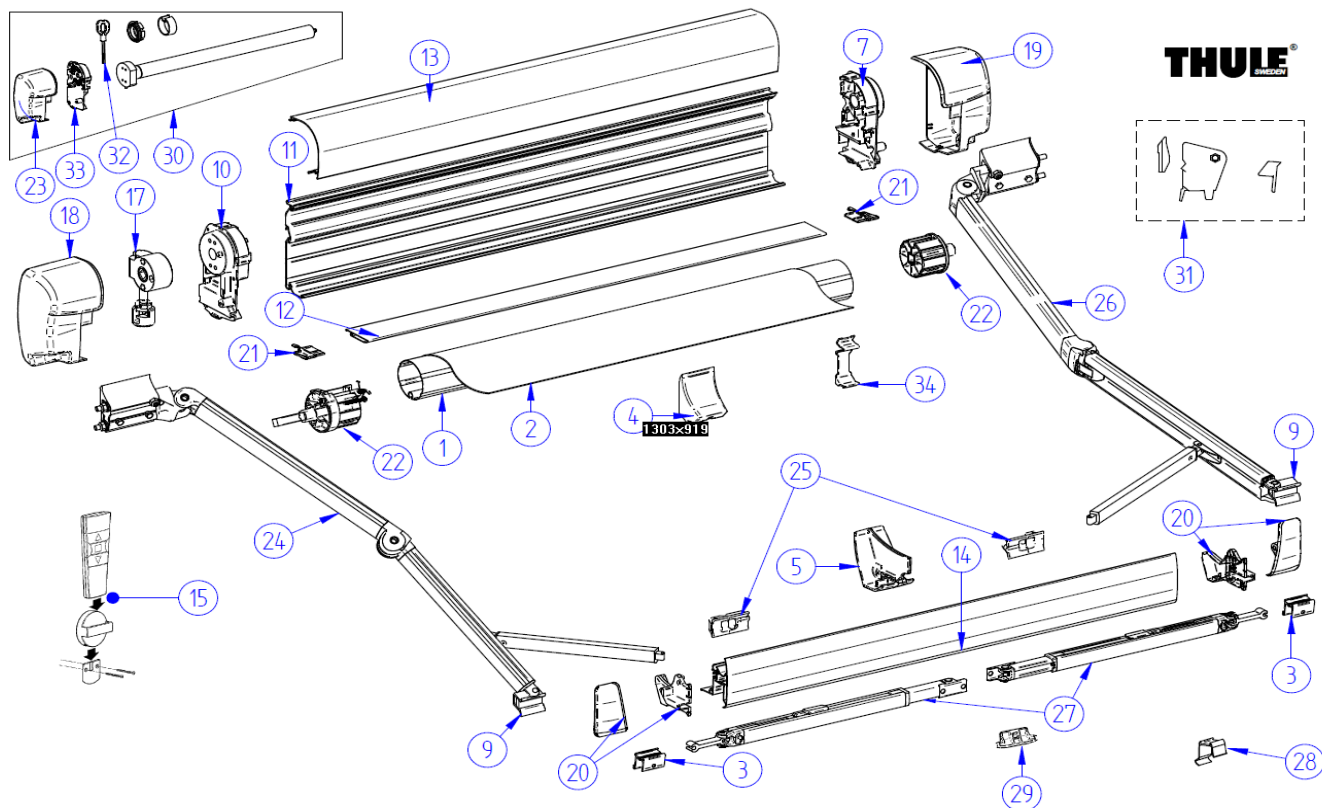

2015 SPARE PARTS LIST

8000

THULE
SWEDEN

5AP606-01

THULE Omnistor 8000

SAP 606-01

	ART.NR.	DESCRIPTION	RETAIL € (ex.VAT)
1	1500601797	ROLLER TUBE 70 / 8000 -3,50M	
	1500601798	ROLLER TUBE 70 / 8000 -4,00M	
	1500601799	ROLLER TUBE 70 / 8000 -4,50M	
	1500601800	ROLLER TUBE 70 / 8000 -5,00M	
	1500601801	ROLLER TUBE 70 / 8000 -5,50M	
	1500601802	ROLLER TUBE 70 / 8000 -6,00M	
2	1500601825	FABRIC 8000 3,50M 03	
	1500601826	FABRIC 8000 3,50M 04	
	1500601830	FABRIC 8000 3,50M 22	
	1500601832	FABRIC 8000 3,50M 31	
	1500601833	FABRIC 8000 3,50M 32	
	1500600077	FABRIC 4.00M 8000 03	
	1500600078	FABRIC 4.00M 8000 04	
	1500600082	FABRIC 4.00M 8000 22 RAL 9002	
	1500601701	FABRIC 4.00M 8000 31	
	1500601702	FABRIC 4.00M 8000 32	
	1500600084	FABRIC 4.50M 8000 03	
	1500600085	FABRIC 4.50M 8000 04	
	1500600089	FABRIC 4.50M 8000 22 RAL 9002	
	1500601703	FABRIC 4.50M 8000 31	
	1500601704	FABRIC 4.50M 8000 32	
	1500600092	FABRIC 5.00M 8000 03	
	1500600093	FABRIC 5.00M 8000 04	
	1500600097	FABRIC 5.00M 8000 22 RAL 9002	
	1500601705	FABRIC 5.00M 8000 31	
	1500601706	FABRIC 5.00M 8000 32	
	1500600099	FABRIC 5.50M 8000 03	
	1500600100	FABRIC 5.50M 8000 04	
	1500600104	FABRIC 5.50M 8000 22 RAL 9002	
	1500601707	FABRIC 5.50M 8000 31	
	1500601708	FABRIC 5.50M 8000 32