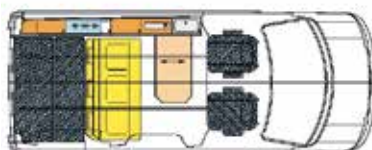

**Bettmaß unten im Fahrzeug:**

ca. 190 x 130 cm

**Höhe mit Schlafdach superflach:** ca. 200 cm

**Stehhöhe mit Schlafdach:**

ca. 190 - 220 cm

**Bettmaß im Schlafdach**

**superflach:** ca. 190 x 110 cm

**Maße und Gewichte können je nach Fahrzeugausstattung differieren.**