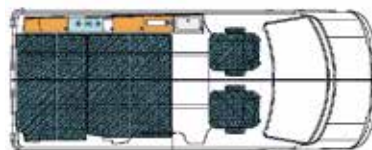

Schlafstellung