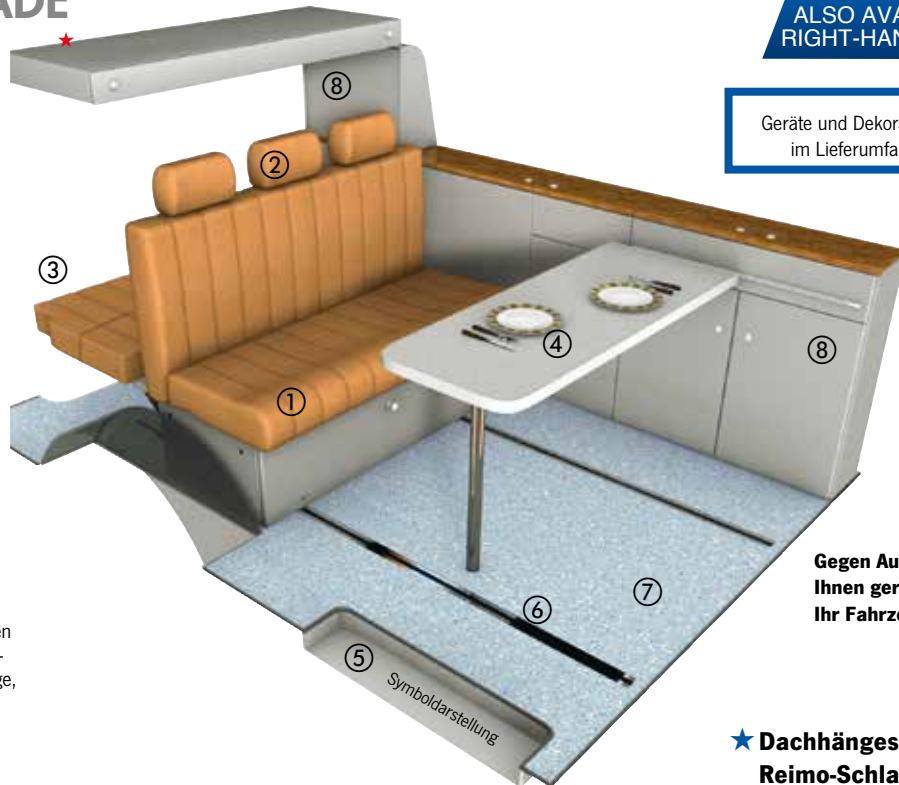

T4 CITYVAN INDIVIDUELLER AUSBAU

**INDIVIDUAL
MADE**

VW T4 Kombi, KR / LR

ALSO AVAILABLE FOR
RIGHT-HAND DRIVE

Geräte und Dekoration sind **nicht**
im Lieferumfang enthalten