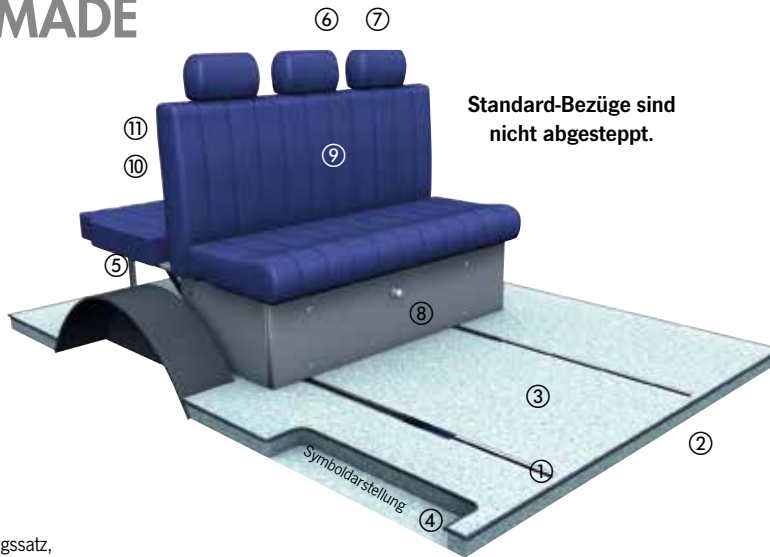

T4 WEEKENDER

INDIVIDUELLER AUSBAU

INDIVIDUAL MADE

VW T4 Kombi, KR & LR

Standard-Bezüge sind nicht abgesteppt.

1 Gleitschienenset

2 Gleitschienen mit Befestigungssatz, kurzer Radstand **58066**
langer Radstand **58067**

2 X-Trem Isolation 15 mm für Bodenplatte

(2 Platten 2x 1m erforderlich)
Preis pro Platte **50016** *

3 Bodenplatte 3-tlg.

mit Belag Dekor: Schiffsboden.
kurzer Radstand. L ca. 237 cm
ab Bj. 11/95 **10504**
langer Radstand, L ca. 277 cm
ab Bj. 11/95 **11510**

4 Einstiegsverkleidung

ab Bj. 11/95 **51862**

5 Heckeinstiegsverkleidung

Schwenktischanlage
gleitet mit der Sitzbank.
Tischgröße ca. 82 x 53 cm.
Dekor Granitto Schichtstoff
10612

6 Kopfstützeinbausatz

(3 Stück sind möglich) Kopfstütze unbezogen mit Einbaumaterial komplett, Preis pro St **58054**

7 Bezug für Kopfstütze

Design Classic grau, Preis pro St **5013619**

8 Variotech® Classic Sitzbank

Sitzbreite 148 cm, 3-sitzig (bei Reisemobilzulassung für 2 Personen zugelassen), bestehend aus: Metallkorpus, Kunststoffverkleidung, Sitzbankbeschläge. Sitz und Lehne aus 18 mm Sperrholz, Schaumstoffsatz. Bausatz ohne Bezug

50130

9 Bezug Classic grau für Variotechbank Classic,

hochwertiger Polyesterstoff kaschiert, 3 mm, 100% Polyester mit Stoffblende an Rückenlehne.

5013620

10 Heckraumabdeckung

Bausatz
mit Schaumstoff, klappbare Liegefläche aus 18 mm Vielschichtsperrholz **10720**

11 Bezüge Standard für Heckraumabdeckung, zum Tackern

hochwertiger Polyesterstoff zum Tackern für Heckraumabdeckung. Design Classic grau

107520

Classic-Bezüge sind nicht abgesteppt. Andere Polsterstoffe und Holzdekore gegen Aufpreis

Änderung des Lieferumfanges bei gleicher Fertigung möglich

* Preise finden Sie unter www.reimo.com