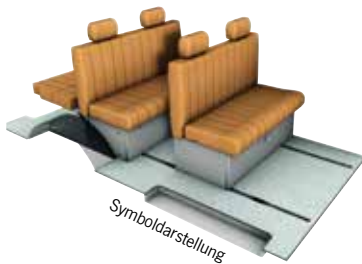

7 Bezug für Kopfstütze

Design Classic grau, Preis pro St **5013619**

8 Variotech® Classic Sitzbank

Sitzbreite 148 cm, 3-sitzig (bei Reisemobilzulassung für 2 Personen zugelassen), bestehend aus: Metallkorpus, Kunststoffverkleidung, Sitzbankbeschläge. Sitz und Lehne aus 18 mm Sperrholz, Schaumstoffsatz. Bausatz ohne Bezug

11 Bezüge Standard für Heckraumabdeckung, zum Tackern

hochwertiger Polyesterstoff zum Tackern für Heckraumabdeckung. Design Classic grau

107520

Classic-Bezüge sind nicht abgesteppt. Andere Polsterstoffe und Holzdekore gegen Aufpreis

Änderung des Lieferumfanges bei gleicher Fertigung möglich

* Preise finden Sie unter www.reimo.com

Mit Zusatzsitzbank zur Großraumlimousine

Reimo-Variotech® Classic Zusatz-Sitzbankset

Bausatz
2-sitzig, Sitzbreite ca. 115 cm.
Lieferumfang: Metallkorpus, Kunststoffverkleidung, Sitzbankbeschläge, Sitz und Lehne aus 18 mm Sperrholz, Schaumstoffsatz **50128**