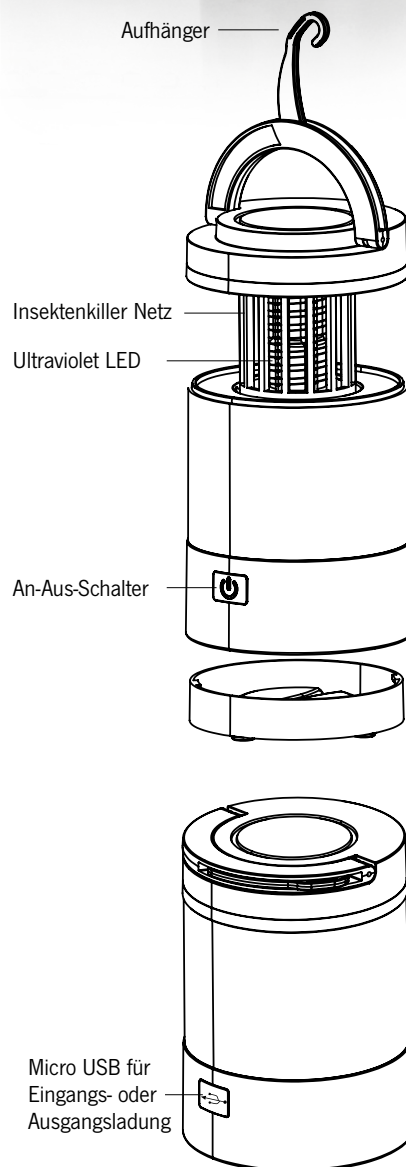

CAMPINGLEUCHE MIT INSEKTENKILLER

930614

FUNKTIONSBESCHREIBUNG

- Campingleuchte mit 3,7V 2000 mh Li-Polymer Akku
- Integrierter Insektentkiller
- Beleuchtungsstufen: 100% Licht → 50% Licht → blinken → off
- Eingebaute Powerbank Funktion
- Höhe: ca. 98 mm x 138 mm
- Gewicht: 389 g

WARNHINWEISE

- Um Augenschäden zu vermeiden niemals direkt in das Licht schauen.
- Die Leuchte ist kein Spielzeug.
- Beinhaltet Kleinteile - Nicht geeignet für Kinder unter 5 Jahren.
- Während des Ladevorgangs die Leuchte nicht einschalten.

MOSQUITO KILLER LANTERN

930614

FUNCTIONS AND FEATURES

- Lantern
- Mosquito Killer
- Lighting mode: 100% Light → 50% Light → flashing → off
- Power bank
- Height: approx. 98 mm x 138mm
- Weight: 389 g

OPERATION METHOD