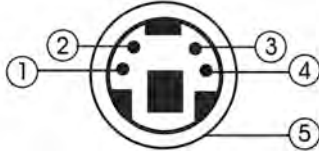

Kameran liitäntöjen kuvaus