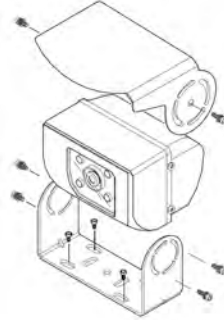

# Ominaisuudet

- Voit käyttää kameraa 12V/200mA
- Kamera käyttää CCD image sensoria antaen korkealaatuisen kuvan.
- Kamera mukauttaa automaattisesti kuvan laatua valon muuttuessa.
- Vedenkestävä kuori
- Toimii laajalla lämpötilaskaalalla

## Kameran liitäntöjen kuvaus

Pin Nr.	Kuvaus	
1	Videoulostulo	valkoinen
2	Kameran käännin DC 9V	sininen
3	Audioulostulo	punainen
4	Plus DC 12V	keltainen
5	Maa	musta

## Kameran asennus

- A. Kiinnitä mukana tuleva asennusteline ajoneuvoon. Säädä kameras kulma ja kiinnitä ruuveilla.

- B. Vie johto näytöstä kameraan.

## Tekniset tiedot

- Kuva Interline transfer type CCD
- Kuvan elementit NTSC : 270.000 pikseliä PAL : 320.000 pikseliä
- Kuvan koko 1/3 tuumaa
- Linssi Max. aperture F=2.0
- Tunnistuskulma 78° (Vertikaalinen), 104° (Horisontaalinen), 130° (Diagonaalinen)
- Synkronointi International
- Horisontaalinen resoluutio 330 TV-riviä
- Vaadittu valoisuus 1.0 Lux
- Signaali-kohinasuhde Parempi kuin 47 dB (at AGC off)
- Käyttöjännite DC 12 V
- Virran kulutus 3.0 W
- Toimintalämpötila -30°C to +50°C (-22°F to +122°F)
- Paino 0.5kg
- Mitat 91(W) x 53(H) x 78(D)mm  
3.6(W) x 2.1(H) x 3.1(D) Inch
- Mukana tulevat tarvikkeet
  - Ø5 x 16L ruuvit (4)
  - HEX M5XH5 ruuvi (4)
  - W/aluslaatta Ø 5 x 16L ruuvi (4)
  - W/aluslaatta Ø 4 x 10L ruuvi (4)
  - Kameran teline (1)
  - L-avain 3mm (1)
  - Aurinkosuojus (1) Oikeudet muutoksiin pidätetään.