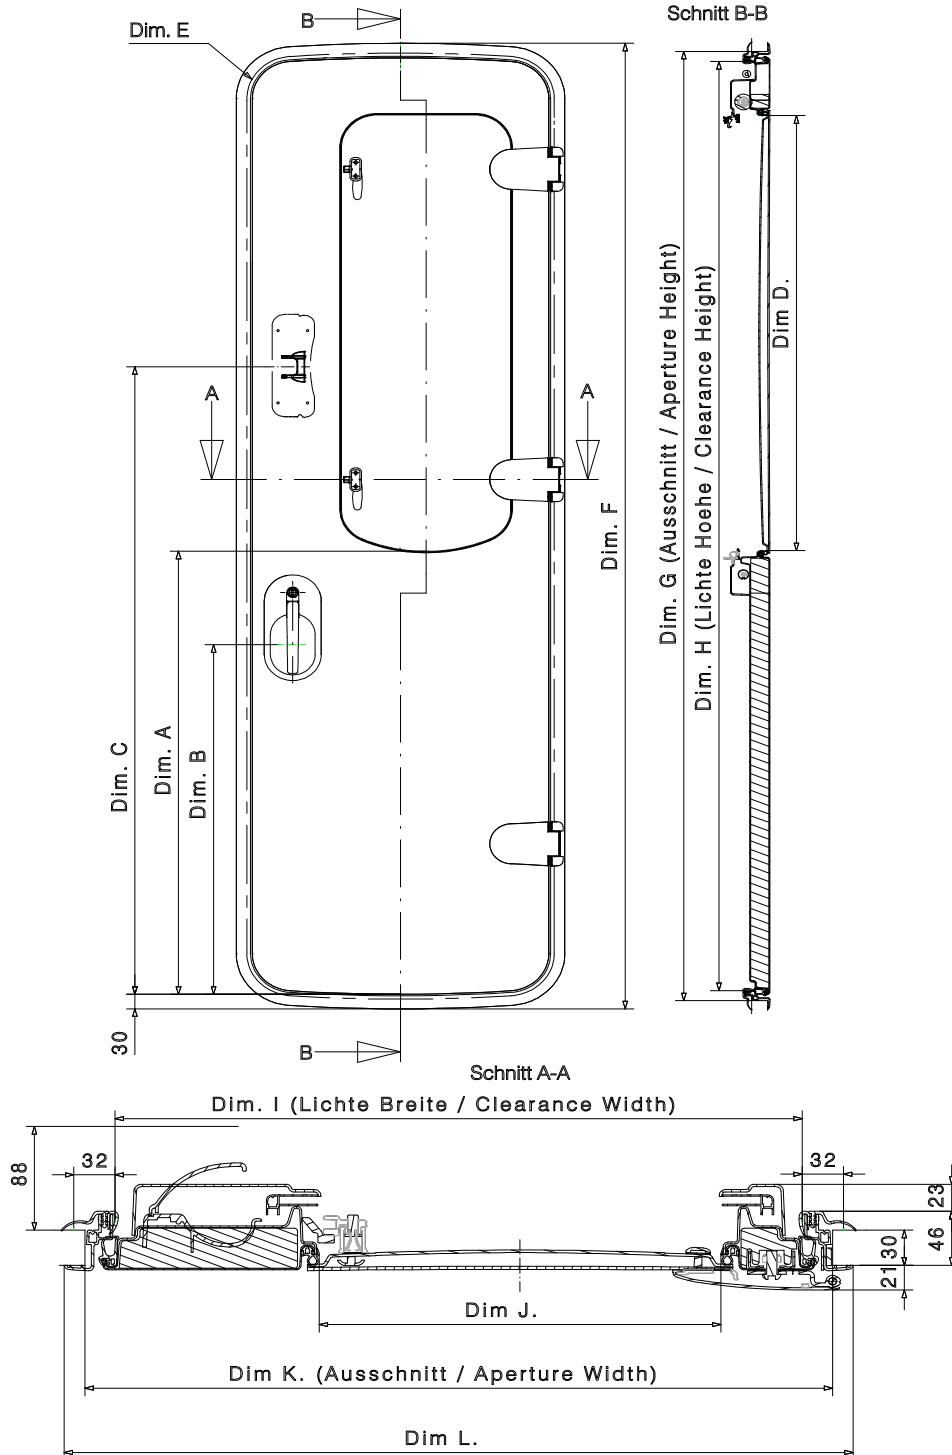

Spare Parts Rollo System

Spare Parts Central Locking System

Production Stopped
(Only Spare Parts Available)

Motorhome Entrance Door CaraD-Rplus

Ordering Details

Ordering size: 580 x 1930 mm (Aperture sizes see technical drawing)
 580 x 1740 mm (Aperture sizes see technical drawing)

Tuerbestellmass	Mass A	Mass B	Mass C	Mass D	Mass E	Mass F	Mass G	Mass H	Mass I	Mass J	Mass K	Mass L	Gewicht
Order-Dimension	Dim. A	Dim. B	Dim. C	Dim. D	Dim. E	Dim. F	Dim. G	Dim. H	Dim. I	Dim. J	Dim. K	Dim. L	Weight
1930 x 580	906	715	1284	890	86	1976	1942	1900	534	312	580	613	19,8
1740 x 580	716	525	1094	890	86	1786	1752	1710	534	312	580	613	18,5