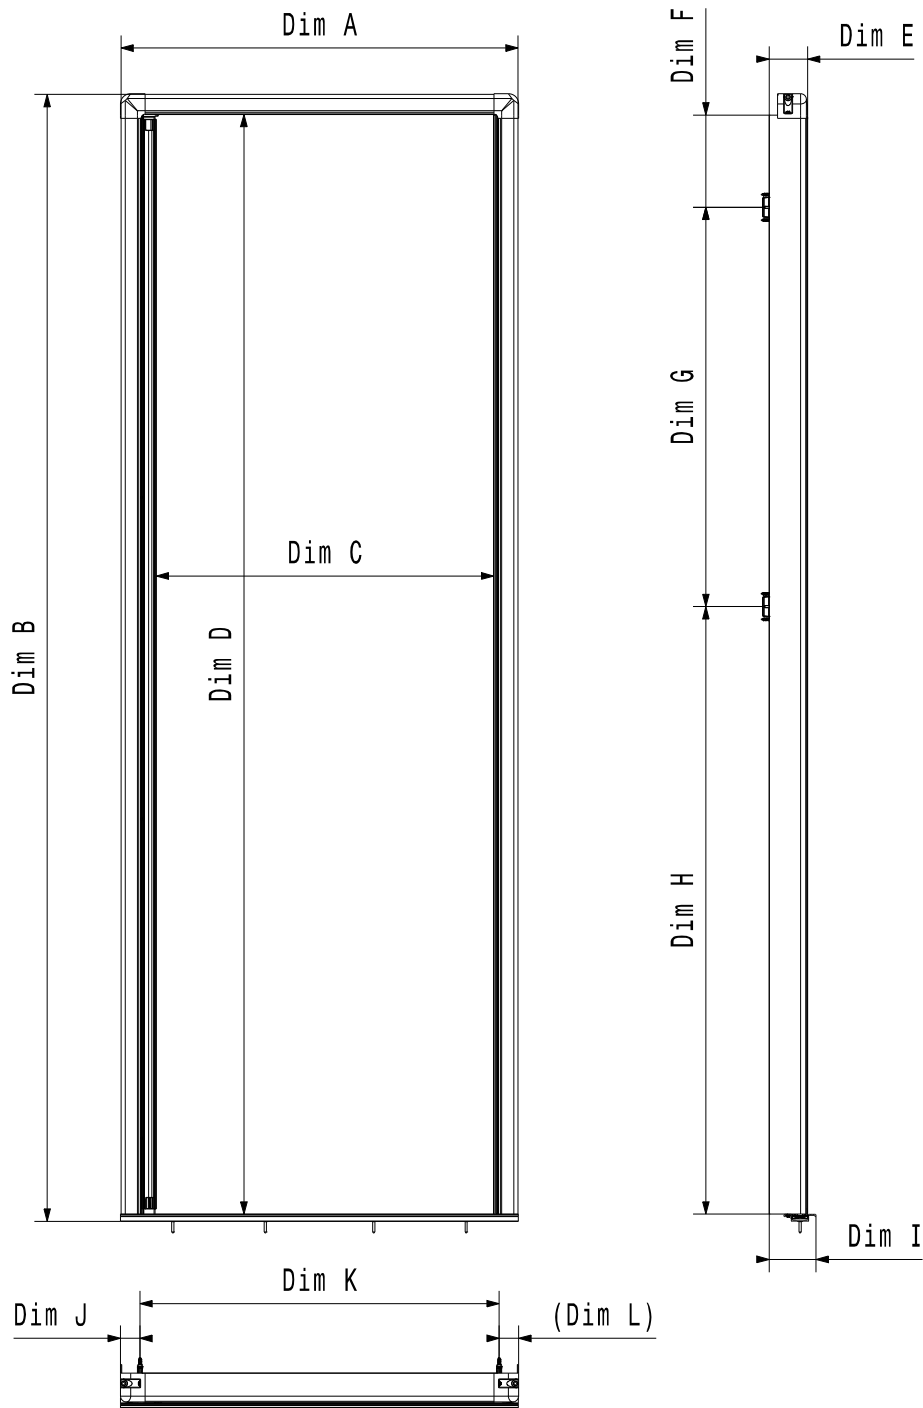

Caravan Door CaraD-400 & -400F

Fly Screen, pleated (optional)

Techn. Datenzeichnung

Tuerbestell- mass	Mass A	Mass B	Mass C	Mass D	Mass E	Mass F	Mass G	Mass H	Mass I	Mass J	Mass K	Mass L
Order- Dimension	Dim A	Dim B	Dim C	Dim D	Dim E	Dim F	Dim G	Dim H	Dim I	Dim J	Dim K	Dim L
	622,5	1764	529,5	1721,5	60,5	144,5	625	951	73,5	31	563,5	31