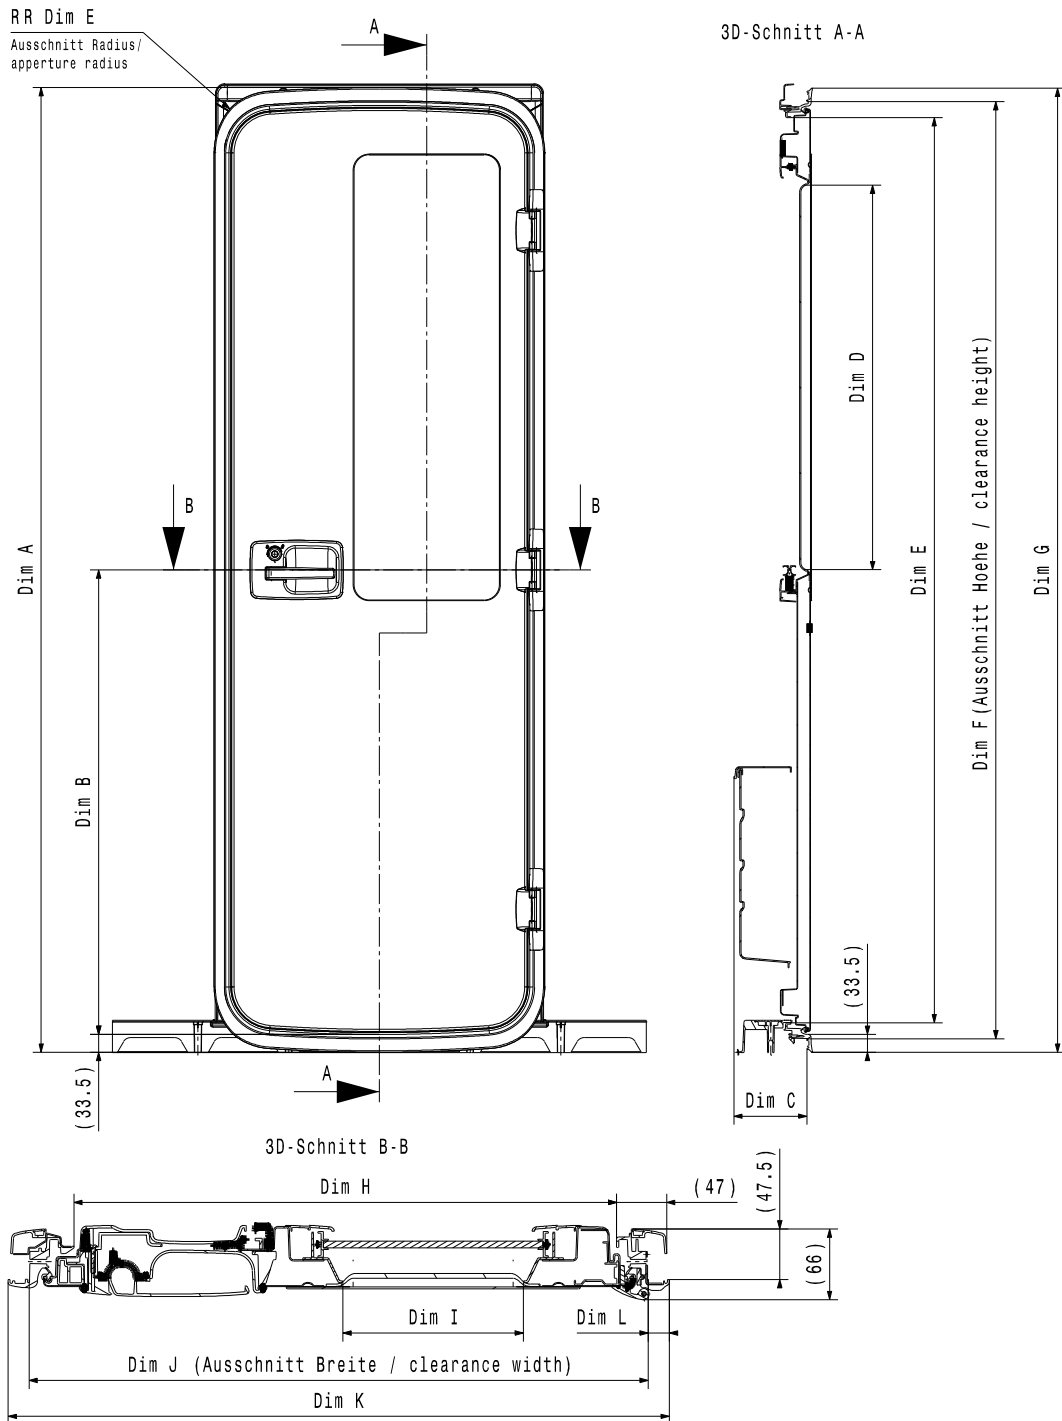

Tuerbestellmass	Mass A	Mass B	Mass C	Mass D	Mass E	Mass F	Mass G	Mass H	Mass I	Mass J	Mass K	Mass L	Gewicht
Order- Dimension	Dim A	Dim B	Dim C	Dim D	Dim E	Dim F	Dim G	Dim H	Dim I	Dim J	Dim K	Dim L	Weight
	1805	869	137	719,5	1693,5	1752,5	1803,5	508,5	169	580	619,5	20	#