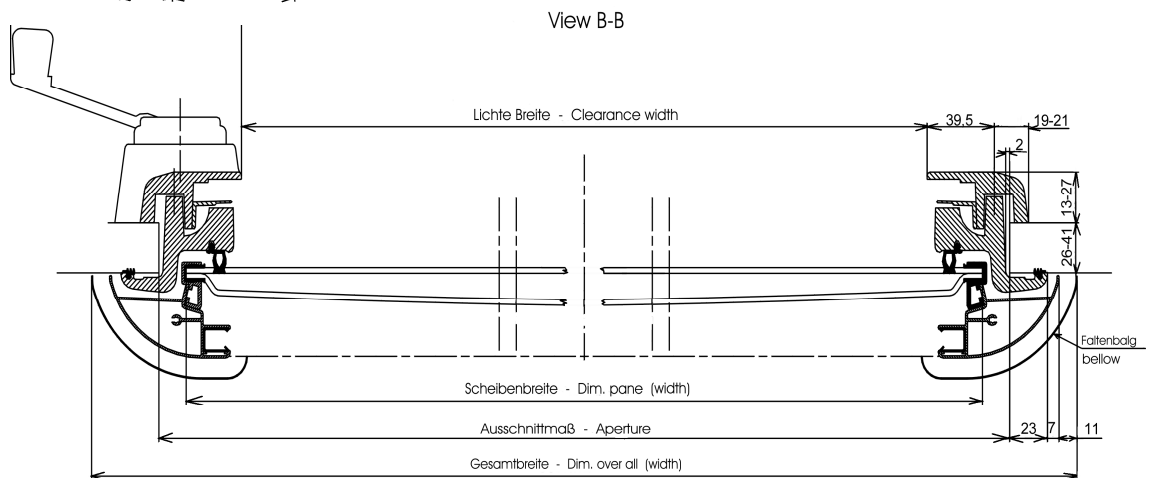

Techn. Datenzeichn. Rolladenfenster

Ersatzteilliste Rolladenfenster „Rolf“ Hauptbaugruppen komplett

	Benennung	BG	VE
01	Innenrahmen komplett Kurbel links (Ansicht von Innen)	IRE04L-R	1
01	Innenrahmen komplett Kurbel rechts (Ansicht von Innen)	IRE04R-R	1
10	Außenrahmen komplett, Kurbel links (Ansicht von Innen)	ARER0401L-R	1
10	Außenrahmen komplett, Kurbel rechts (Ansicht von Innen)	ARER0401R-R	1
15	Scheibe komplett (mit allen Anbauteilen)	BG1194	1

Bei Ersatzteilbestellungen sind folgende Angaben zu machen: Benennung, Anzahl, Außenmaße Außenrahmen (Breite x Höhe), Farbe Rolladenpanzer, Farbe Innenrahmen, Wandstärke.