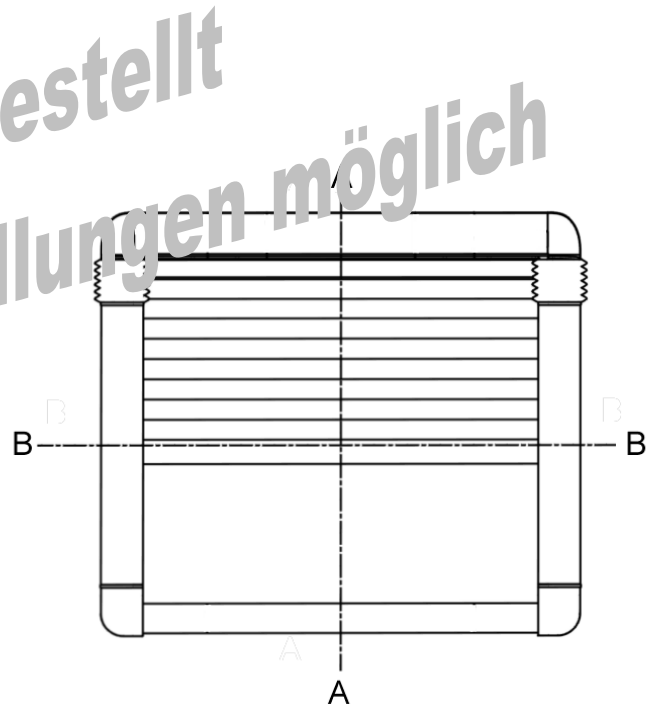

Techn. Datenzeichn. Rolladenfenster

Ersatzteilliste Rolladenfenster „Rolf“ Hauptbaugruppen komplett

	Benennung	BG	VE
01	Innenrahmen komplett Kurbel links (Ansicht von Innen)	IRE04L-R	1
01	Innenrahmen komplett Kurbel rechts (Ansicht von Innen)	IRE04R-R	1
10	Außenrahmen komplett, Kurbel links (Ansicht von Innen)	ARER0401L-R	1
10	Außenrahmen komplett, Kurbel rechts (Ansicht von Innen)	ARER0401R-R	1
15	Scheibe komplett (mit allen Anbauteilen)	BG1194	1

Bei Ersatzteilbestellungen sind folgende Angaben zu machen: Benennung, Anzahl, Außenmaße Außenrahmen (Breite x Höhe), Farbe Rolladenpanzer, Farbe Innenrahmen, Wandstärke.