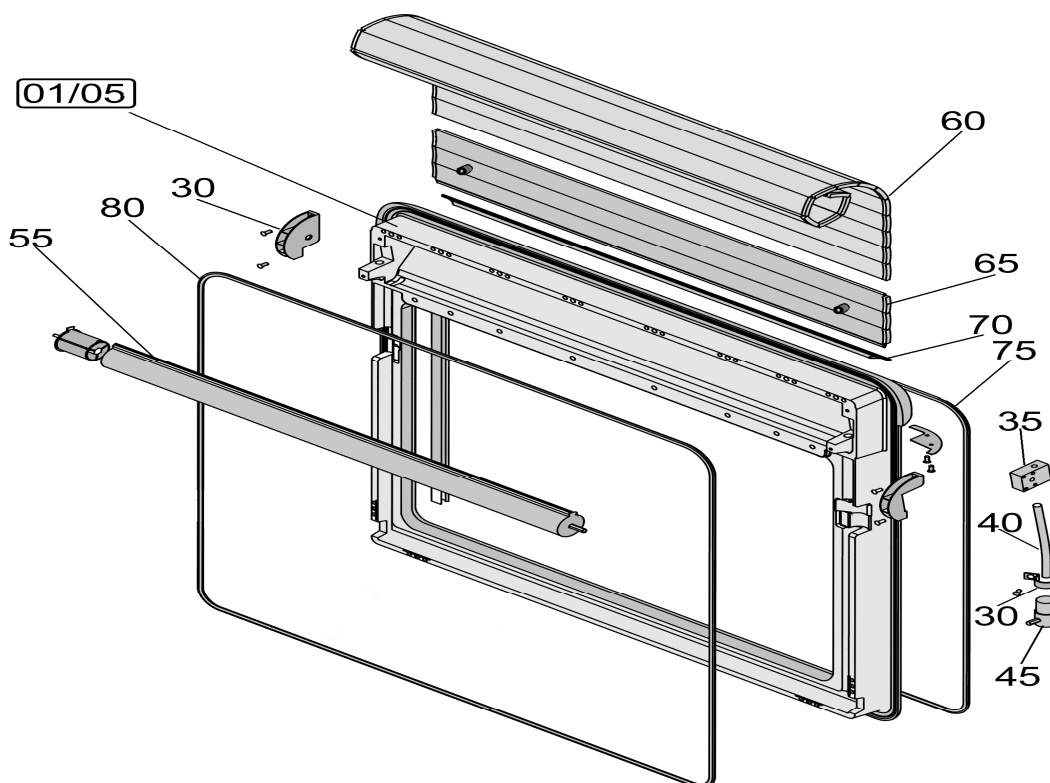

Ersatzteilliste Rolladenfenster „Rolf“ Außenrahmen

	Benennung	BG	VE
01	Außenrahmen ohne Anbauteile, Kurbel links (Ansicht von Innen)	ARER0401L	1
05	Außenrahmen ohne Anbauteile, Kurbel rechts (Ansicht von Innen)	ARER0401R	1
30	Teilesatz (Rollolager li/re, Haltebleche, Getriebeschelle, Schrauben - Set)	BG1202	1 Satz
35	Schachtelgetriebe, Übersetzung 4,33 : 1	BG1203	1
40	biegsame Welle	BG1204	1
45	Kegelradgetriebe rund , Übersetzung 1 : 1	BG1205	1
55	Rolladenwelle komplett mit zwei Endstücken	BG1207	1
60	Rolladenpanzer komplett, jedoch ohne Endstäbe	BG1208	1
65	Endstäbe komplett	BG1209	1 Satz
70	Dichtprofil für Rolladen- Endstab	BG1210	2 m
75	Dichtprofil Außenrahmen- Scheibe	540E06	5 m
80	Dichtprofil Außenrahmen- Wand	BG1079	5 m

Bei Ersatzteilbestellungen sind folgende Angaben zu machen: Benennung, Anzahl, Außenmaße Außenrahmen (Breite x Höhe), Farbe Innenrahmen, Farbe Rolladenpanzer, Wandstärke, Antriebsart.

* = nur für Hersteller