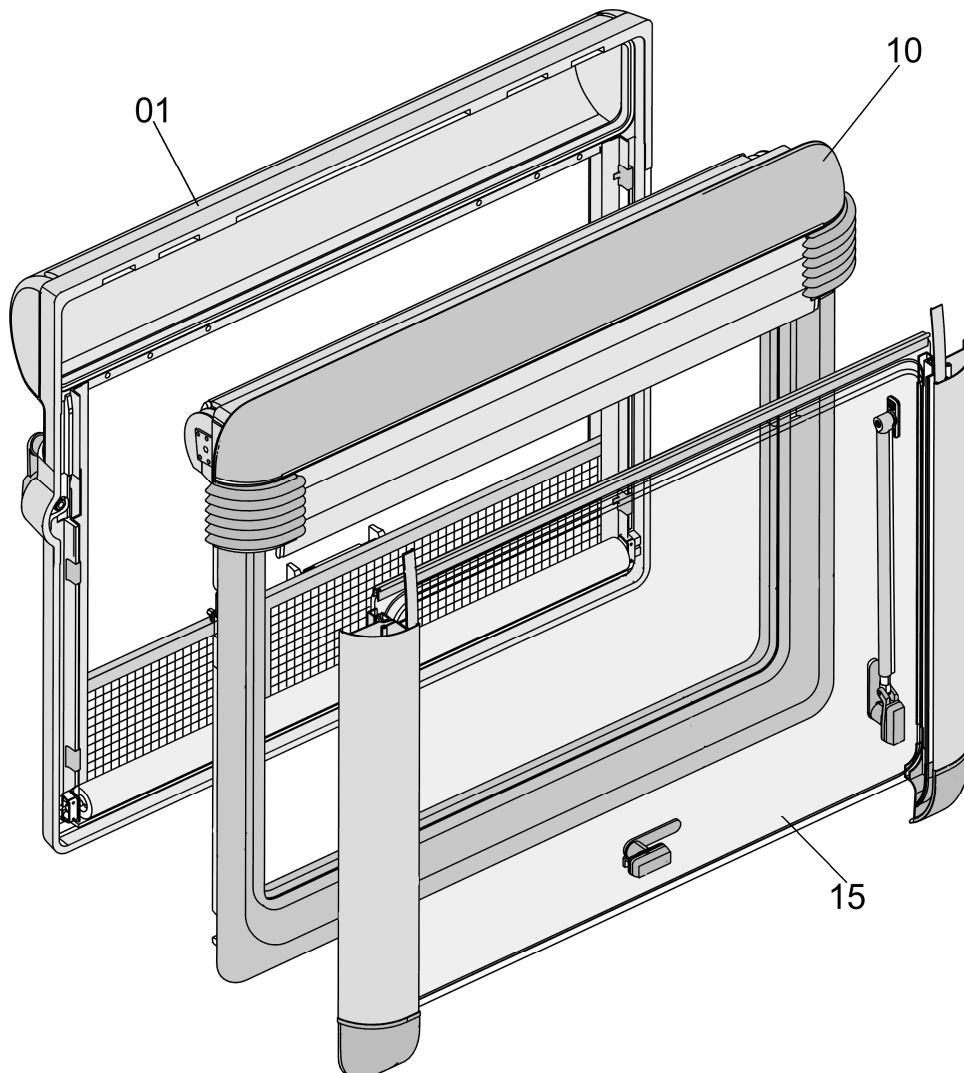

Ersatzteilliste Rolladenfenster „Rolf“ Hauptbaugruppen komplett

	Benennung	BG	VE
01	Innenrahmen komplett Kurbel links (Ansicht von Innen)	IRE04L-R	1
01	Innenrahmen komplett Kurbel rechts (Ansicht von Innen)	IRE04R-R	1
10	Außenrahmen komplett, Kurbel links (Ansicht von Innen)	ARER0401L-R	1
10	Außenrahmen komplett, Kurbel rechts (Ansicht von Innen)	ARER0401R-R	1
15	Scheibe komplett (mit allen Anbauteilen)	BG1194	1

Bei Ersatzteilbestellungen sind folgende Angaben zu machen: Benennung, Anzahl, Außenmaße Außenrahmen (Breite x Höhe), Farbe Rolladenpanzer, Farbe Innenrahmen, Wandstärke.