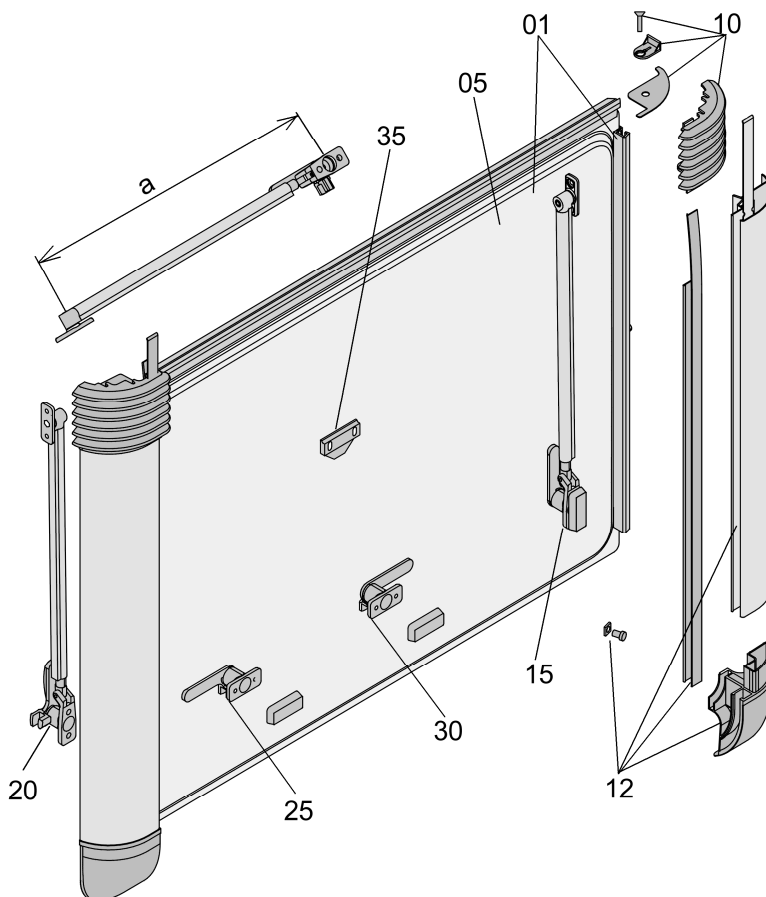

Ersatzteilliste Rolladenfenster „Rolf“

Scheibe Ausstell-/Fixfenster

Scheibe Ausstellfenster / Fixfenster

	Benennung	BG	VE
01	Scheibe ohne Anbauteile (jedoch mit aufgepreßten Adapterprofilen)	BG1193	1
05	Scheibe komplett (mit allen Anbauteilen)	BG1194	1
10	Teilesatz Faltenbalg (1 Paar Faltenbälge, 2 Halbleche, Befestigungsteile)	BG1195	1 Satz
12	Teilesatz Führungsschiene (1 Paar Führungsschienen kpl. vormontiert mit Endstücken u. Befestigungsteilen)	BG1211	1 Satz
15	Klick-Klack-Aussteller li. mit Verschußfuß	VAM ...	1
15	Dreh-Aussteller li. mit Verschußfuß	VAM ...	1
20	Klick-Klack-Aussteller re. mit Verschußfuß	VAM ...	1
20	Dreh-Aussteller re. mit Verschußfuß	VAM ...	1
25	Drehriegel re.	BG 1036	1
30	Drehriegel li.	BG 1037	1
35	Festriegel/98 für Fixfenster	BG 1087	1 Satz (5 Stück)

Bei Ersatzteilbestellungen sind folgende Angaben zu machen: Benennung, Anzahl, Außenmaße Außenrahmen (Breite x Höhe), Farbe Außenrahmen.

Größe	Klick-Klack Maß a	Dreh Maß a
300	150 mm	
350	195 mm	
400	280 mm	245 mm
450	330 mm	305 mm
500	380 mm	
550	435 mm	405 mm
600	475 mm	460 mm

Aussteller-Tabelle