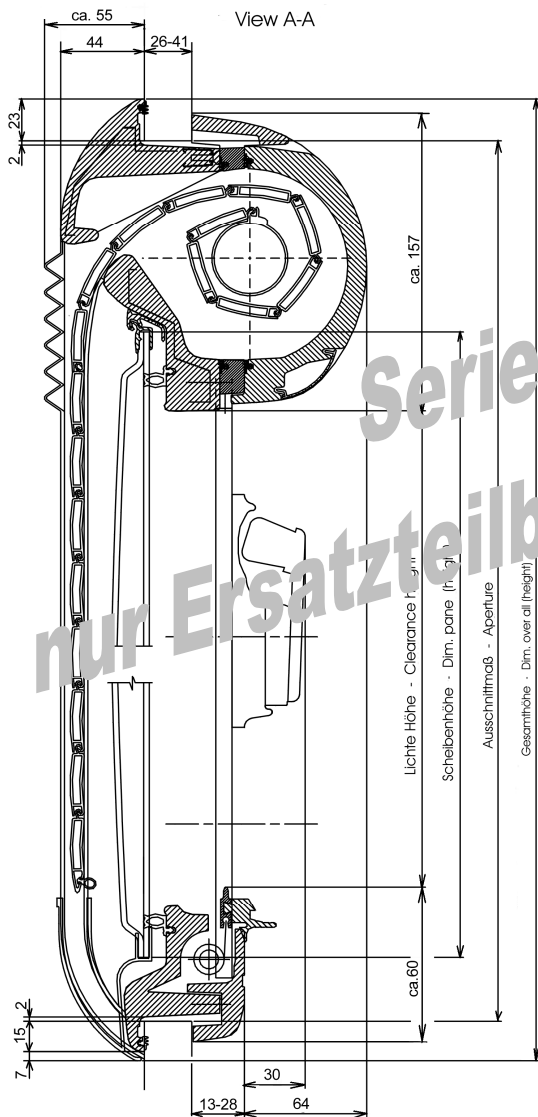

Techn. Datenzeichn. Rolladenfenster

Ersatzteilliste Rolladenfenster „Rolf“ Hauptbaugruppen komplett

	Benennung	BG	VE
01	Innenrahmen komplett Kurbel links (Ansicht von Innen)	IRE04L-R	1
01	Innenrahmen komplett Kurbel rechts (Ansicht von Innen)	IRE04R-R	1
10	Außenrahmen komplett, Kurbel links (Ansicht von Innen)	ARER0401L-R	1
10	Außenrahmen komplett, Kurbel rechts (Ansicht von Innen)	ARER0401R-R	1
15	Scheibe komplett (mit allen Anbauteilen)	BG1194	1

Bei Ersatzteilbestellungen sind folgende Angaben zu machen: Benennung, Anzahl, Außenmaße Außenrahmen (Breite x Höhe), Farbe Rolladenpanzer, Farbe Innenrahmen, Wandstärke.