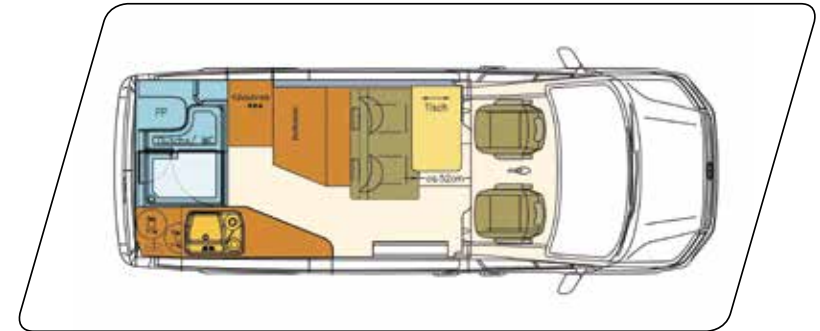

Basisausstattung und technische Daten

Lichtes Bettenmaß:	1950 x 1400 mm
Sitzbanktyp:	Variotech® 3000
Sitzplätze:	4
Kühlgerät:	140 Ltr. Kompressor-Kühlschrank
Gasvorrat:	2x 11 kg
Frischwasser:	74 Ltr. Tank
Abwasser:	63 Ltr. Tank

(Angaben laut Hersteller)

Fahrzeuginnenlänge	ca. 5990 mm
Fahrzeuginnenbreite	ca. 2040 mm
Fahrzeuginnenhöhe	ca. 2700 mm

REIMO Zusatzausstattung (Option)

- Solarpaneele auf dem Dach
- Aufwertung der Bordbatterie auf Lithium-Eisenphosphat-Batterie
- Schlafdach mit Bett (in Entwicklung)
- Panoramadachfenster
- Campingmöbel am Heck

Fahrzeug-Grundriss Wohnen