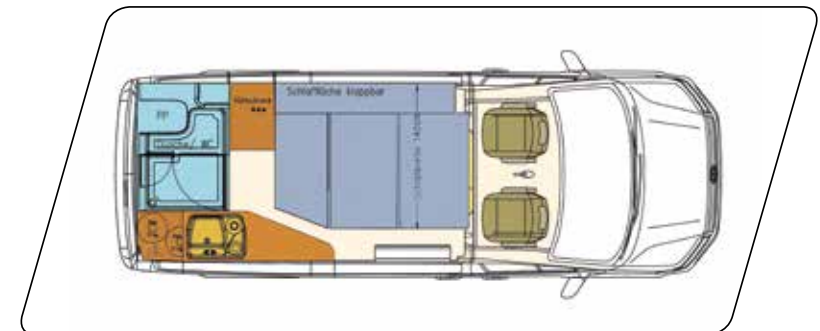

Fahrzeug-Grundriss Schlafen