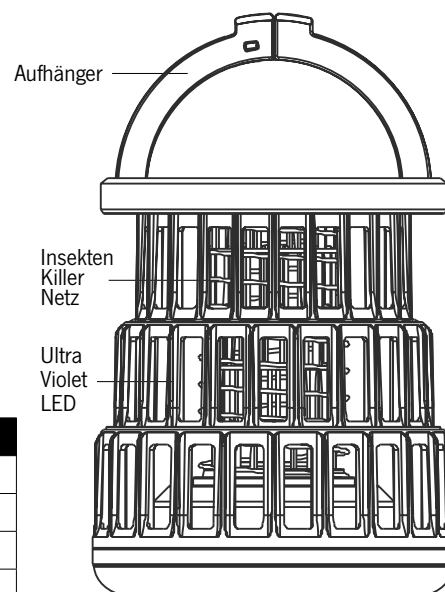

WARNHINWEISE

- Um Augenschäden zu vermeiden niemals direkt in das Licht schauen.
- Die Leuchte ist kein Spielzeug.
- Beinhaltet Kleinteile - Nicht geeignet für Kinder unter 5 Jahren.
- Während des Ladevorgangs die Leuchte nicht einschalten.

GEWÄHRLEISTUNG

Der Gewährleistungszeitraum beträgt 36 Monate. Reimo behält sich das Recht vor, mögliche Fehler zu beseitigen. Die Garantie wird für alle Schäden ausgeschlossen, die durch fehlerhafte Verwendung oder unsachgemäße Handhabung entstanden sind. **Haftungsbeschränkungen:**

Reimo ist in keinem Fall für Begleitschäden, Folgeschäden oder indirekte Schäden, Kosten, Ausgaben, Nutzungsausfall oder Gewinnausfall haftbar. Der angegebene Verkaufspreis des Produkts stellt den entsprechenden Betrag der Haftungsbeschränkung von Reimo dar.

ENTSORGUNG

Entsorgen Sie elektronische Geräte nicht unsortiert im Hausmüll. Nutzen Sie separate Sammelstellen. Kontaktieren Sie die Kommunalverwaltung für Informationen, welche Sammelstellen verfügbar sind. Wenn elektronische Geräte auf Müllhalden entsorgt werden, können gefährliche Substanzen ins Grundgewasser und somit in die Lebensmittelkette gelangen und Ihre Gesundheit und Ihr Wohlbefinden schädigen. Wenn alte Geräte mit neuen Geräten ersetzt werden, ist der Händler verpflichtet, Ihr altes Gerät zur Entsorgung kostenlos zurückzunehmen.