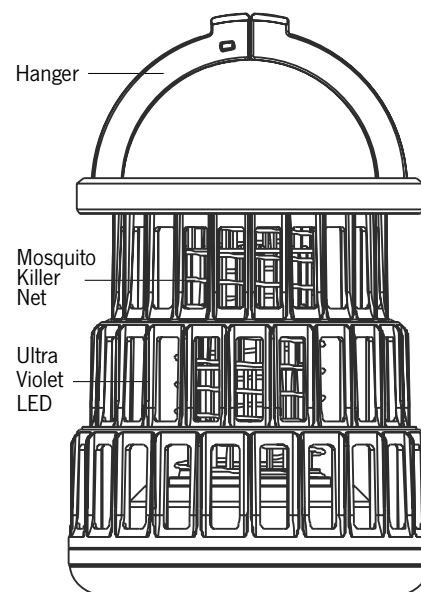

CAUTIONS

- Do not look directly into LED as this may cause damage to your eyes
- This product is not a toy
- Contains small parts not suitable for children under 5 years of age
- Turn off the light when input charge

WARRANTY

The warranty period is 36 months. Reimo reserves the right to rectify eventual defaults.

The guarantee is excluded for all damages caused by faulty use or improper handling.

Liability limitations: In no case Reimo will be reliable for collateral-, secondary- or indirect damages, costs, expenditure, missed benefits or missed earnings. The indicated sales price of the product is representing the equivalent value of Reimo's liability limitations.

DISPOSAL

Do not dispose of electrical appliances as unsorted municipal waste, use separate collection facilities. Contact your local government for information regarding the collection systems available. If electrical appliances are disposed of in landfills or dumps, hazardous substances can leak into the groundwater and get into the food chain, damaging your health and well-being. When replacing old appliances with new ones, the retailer is legally obligated to take back your old appliance for disposals at least free of charge