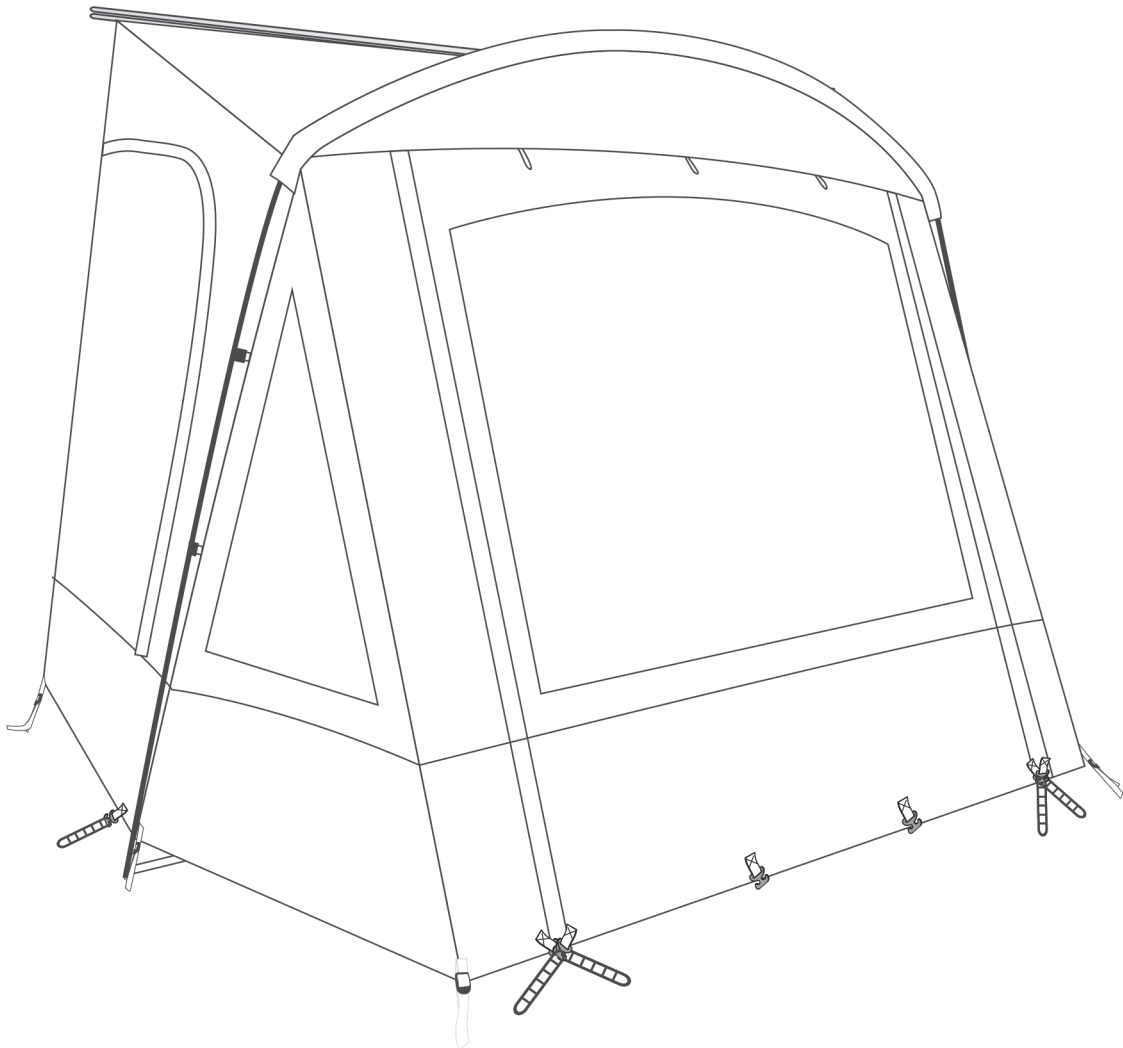

ALLES FÜR REISEMOBILE,
CAMPING & CARAVANS

Instruction - Aufbauanleitung Marina

936682

Assembly Parts List - Lieferumfang

Cover
Zelthaut
x 1

Mud guard
Windschutz
x 2

Guyrope
Abspannleinen
x 4

Pegging ladder
Abspannleitern
x 16

Metal pegs
Metallheringe
x 24

1. Attach the roof to the Caravan. Slide the awning beading into the Caravan.

Ziehen Sie den Keder in die Kederschiene des Caravans.

2. a) Slide Pole 1 into the roof along the sleeve and fix the pole at bottom with a pin.

a) Schieben Sie die Glasfibrerstangen in die Tunnel und fixieren Sie die Stangen am Boden

3. a) Attach the leg poles with the roof pole.
- b) Fix the cover with leg poles by plastic hook.
- c) Fix and tension the leg pole at the end with a pin.

Spannen Sie alle Teile und fixieren Sie das Zelt mit Abspannseilen und Heringen