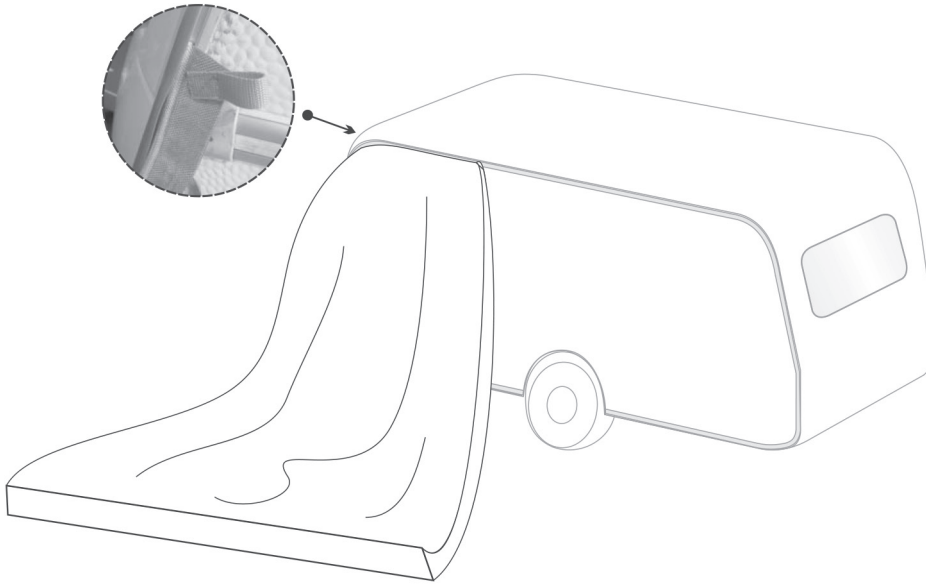

ALLES FÜR REISEMOBILE,
CAMPING & CARAVANS

Instruction - Aufbauanleitung Marina

936682

Assembly Parts List - Lieferumfang

Cover
Zelthaut
x 1

Mud guard
Windschutz
x 2

Guyrope
Abspannleinen
x 4

Pegging ladder
Abspannleitern
x 16

Metal pegs
Metallheringe
x 24

1. Attach the roof to the Caravan. Slide the awning beading into the Caravan.

Ziehen Sie den Keder in die Kederschiene des Caravans.

2. a) Slide Pole 1 into the roof along the sleeve and fix the pole at bottom with a pin.

a) Schieben Sie die Glasfibrerstangen in die Tunnel und fixieren Sie die Stangen am Boden

3. a) Attach the leg poles with the roof pole.
- b) Fix the cover with leg poles by plastic hook.
- c) Fix and tension the leg pole at the end with a pin.