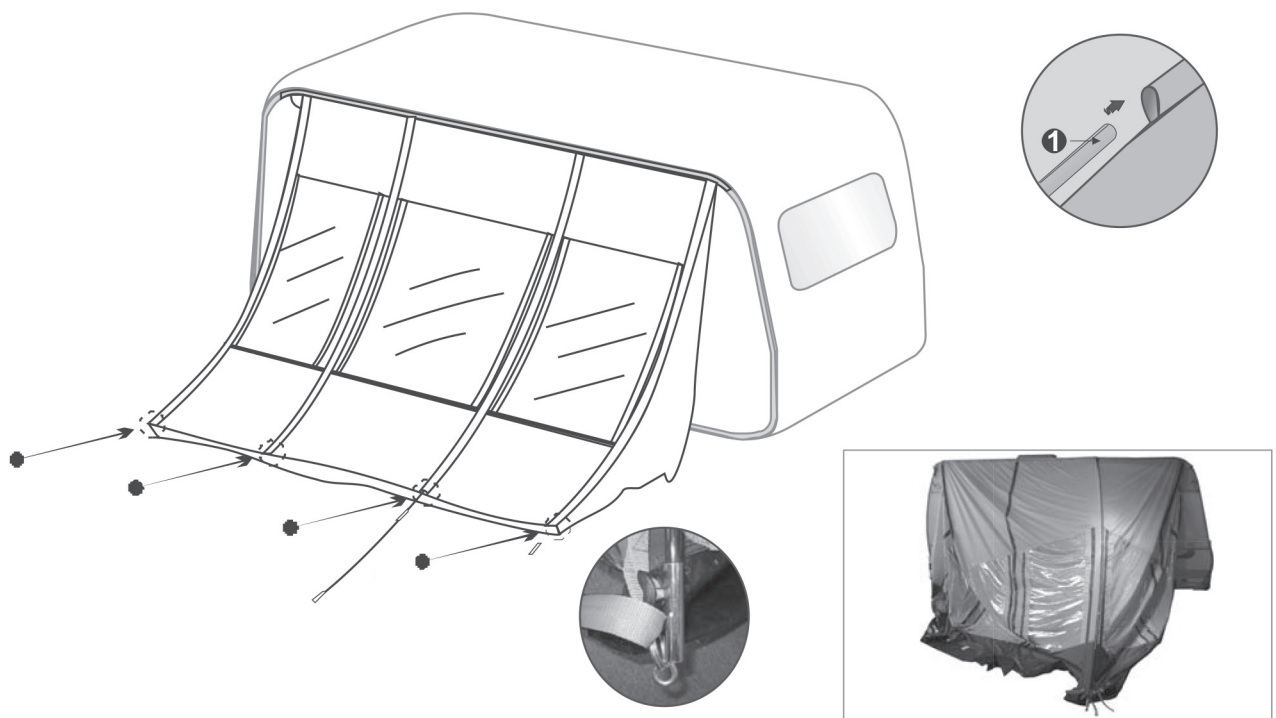

2. a) Slide Pole 1 into the roof along the sleeve and fix the pole at bottom with a pin.

b) Set up the porch and tension it by the adjustable strap.

a) Schieben Sie die Glasfibrerstangen in die Tunnel und fixieren Sie die Stangen am Boden

b) Ordnen Sie das Zelt und spannen Sie die verstellbaren Gurte.