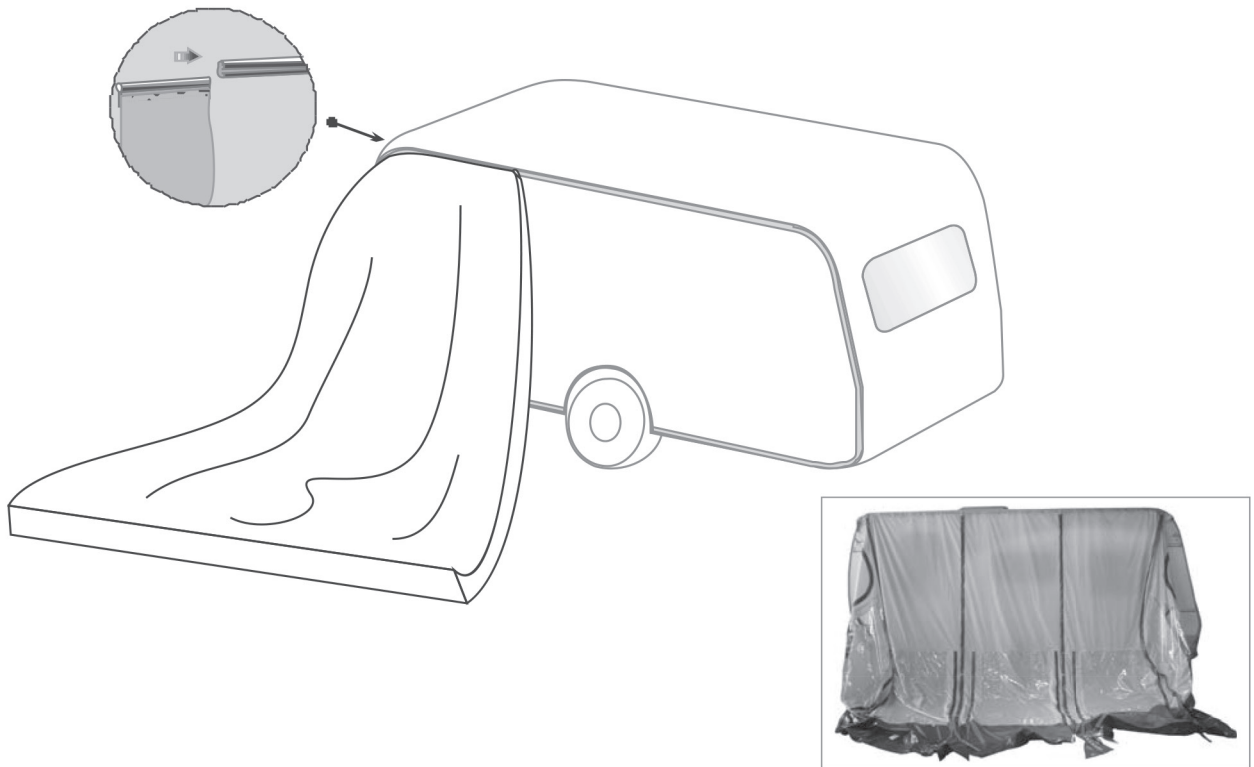

Pegging ladder  
Abspannleitern  
x 20/24

Metal pegs  
Metallheringe  
x 30/36

**1. Attach the roof to the Caravan. Slide the awning beading into the Caravan.**

**Ziehen Sie den Keder in die Kederschiene des Caravans.**

**2. a) Slide Pole 1 into the roof along the sleeve and fix the pole at bottom with a pin.**

**b) Set up the porch and tension it by the adjustable strap.**

**a) Schieben Sie die Glasfibrerstangen in die Tunnel und fixieren Sie die Stangen am Boden**