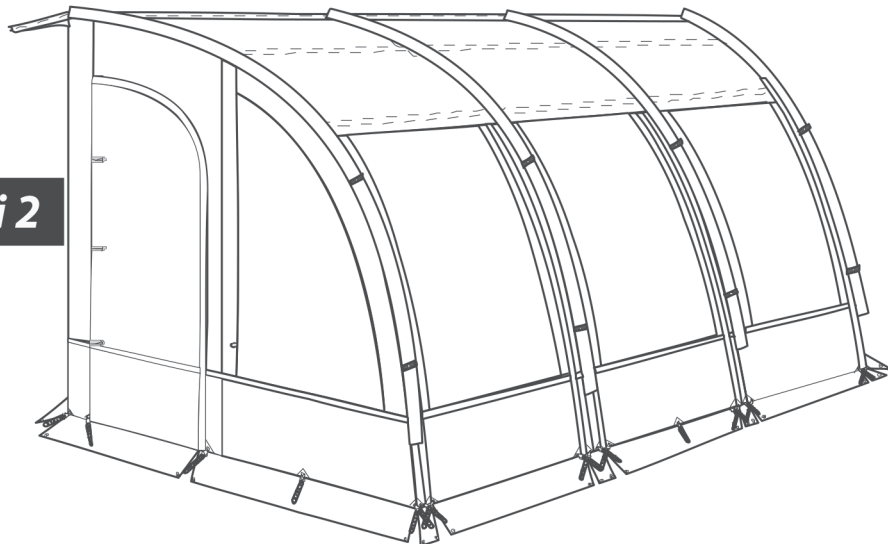

# Assembly Parts List - Lieferumfang

① x 3/4

② x 2

③ x 2

④ x 2

Cover  
Zelthaut  
x 1

Guyrope  
Abspannleinen  
x 7/8

Mud guard  
Windschutz  
x 2

**2. a) Slide Pole 1 into the roof along the sleeve and fix the pole at bottom with a pin.**

**b) Set up the porch and tension it by the adjustable strap.**

**a) Schieben Sie die Glasfibrerstangen in die Tunnel und fixieren Sie die Stangen am Boden**