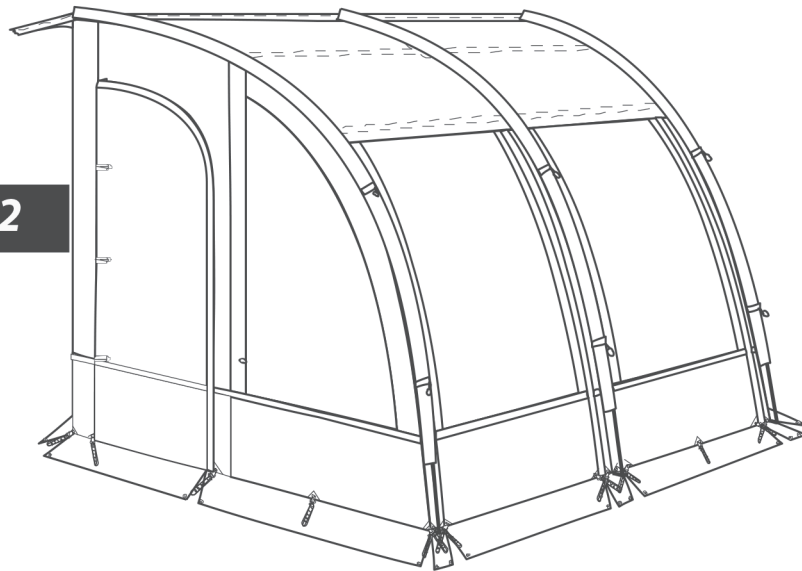

Instruction - Aufbauanleitung

Riva 2 & Rimini 2

936711 + 936712

Riva 2

936711