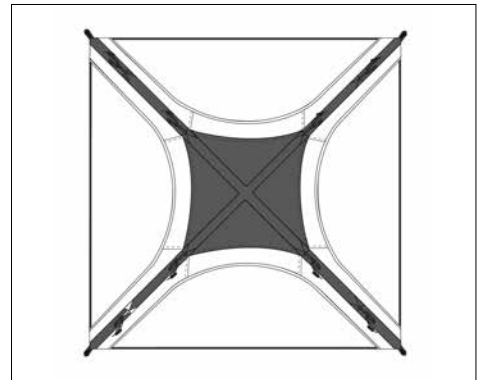

Luftpavillon Messina | Aufbauanleitung
Air Shelter Messina | Instruction Manual

90557

01

02

03

04

05

06