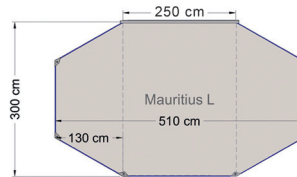

REIMO REISEMOBIL-CENTER GMBH · BOSCHRING 10
63329 EGELSBACH · GERMANY · WWW.REIMO.COM

MAURITIUS (900575 | 900573 | 900572)

Vordach & Sonnensegel | Canopy & Awning

Mauritius M (900575)

Mauritius L (900573)