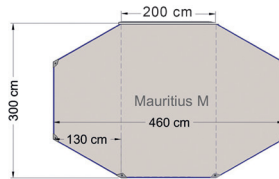

REIMO REISEMOBIL-CENTER GMBH · BOSCHRING 10
63329 EGELSBACH · GERMANY · WWW.REIMO.COM

MAURITIUS (900575 | 900573 | 900572)

Vordach & Sonnensegel | Canopy & Awning

Mauritius M (900575)

Mauritius L (900573)