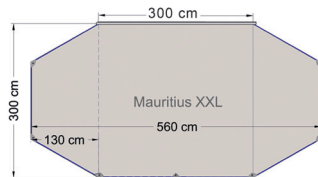

Mauritius XL (900572)

Das Vordach bzw. Sonnensegel darf nur mit speziellen Reinigern gesäubert werden!
The canopy or awning may only be cleaned with special cleaners!