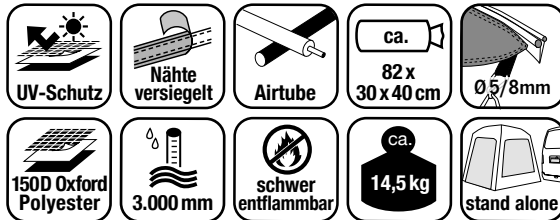

REIMO REISEMOBIL-CENTER GMBH · BOSCHRING 10
63329 EGELSBACH · GERMANY · WWW.REIMO.COM

TOUR BREEZE AIR S | M | L

3 GRÖSSEN / 3 SIZES

Anbauhöhe Mountin Heigh	Größe Size	Artikel Nr. Article no.
180 – 220 cm	S	936551
225 – 250 cm	M	936552
250 – 280 cm	L	936553

Lieferumfang

- 1 Zelt mit Luftschlauch
- 1 Luftpumpe
- 3 Luftschläuche zur Dachverstärkung
- 1 Schleusenstab
- 1 Zeltboden
- Heringe, Abspannung, Sturmabspannung und Packtasche

Scope of delivery

- 1 tent with air hose
- 1 air pump
- 3 Air hoses for roof reinforcement
- 1 channel pole
- 1 Groundsheet
- Pegs, guying, storm guy ropes and carry bag