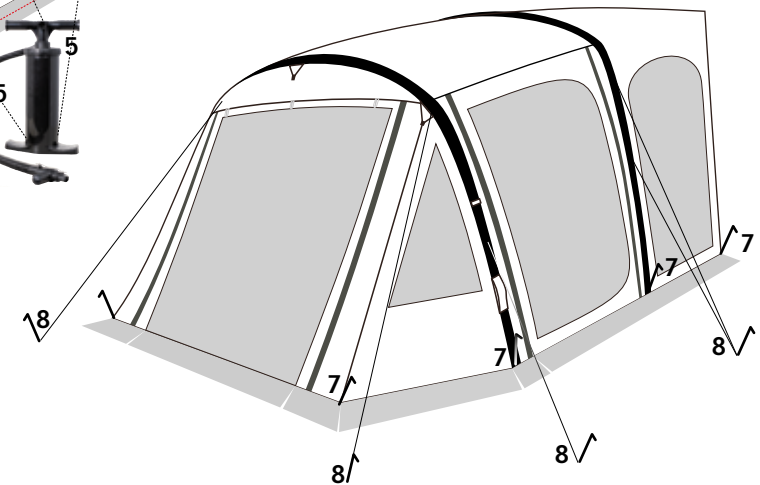

REIMO REISEMOBIL-CENTER GMBH · BOSCHRING 10
63329 EGELSBACH · GERMANY · WWW.REIMO.COM

TOUR BREEZE AIR S | M | L

3 GRÖSSEN / 3 SIZES

Anbauhöhe Mountin Heigh	Größe Size	Artikel Nr. Article no.
180 – 220 cm	S	936551
225 – 250 cm	M	936552
250 – 280 cm	L	936553

Lieferumfang

- 1 Zelt mit Luftschlauch
- 1 Luftpumpe
- 3 Luftschläuche zur Dachverstärkung
- 1 Schleusenstab
- 1 Zeltboden
- Heringe, Abspannung, Sturmabspannung und Packtasche

Scope of delivery

- 1 tent with air hose
- 1 air pump
- 3 Air hoses for roof reinforcement
- 1 channel pole
- 1 Groundsheet
- Pegs, guying, storm guy ropes and carry bag