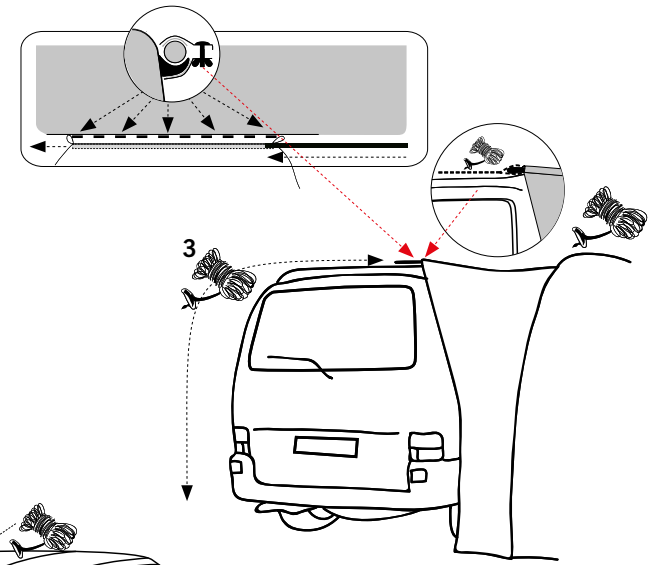

REIMO REISEMOBIL-CENTER GMBH · BOSCHRING 10
63329 EGELSBACH · GERMANY · WWW.REIMO.COM

TOUR BREEZE AIR S | M | L

3 GRÖSSEN / 3 SIZES

Anbauhöhe Mountin Heigh	Größe Size	Artikel Nr. Article no.
180 – 220 cm	S	936551
225 – 250 cm	M	936552
250 – 280 cm	L	936553

Lieferumfang

- 1 Zelt mit Luftschlauch
- 1 Luftpumpe
- 3 Luftschläuche zur Dachverstärkung
- 1 Schleusenstab
- 1 Zeltboden
- Heringe, Abspannung, Sturmabspannung und Packtasche

Scope of delivery

- 1 tent with air hose
- 1 air pump
- 3 Air hoses for roof reinforcement
- 1 channel pole
- 1 Groundsheet
- Pegs, guying, storm guy ropes and carry bag