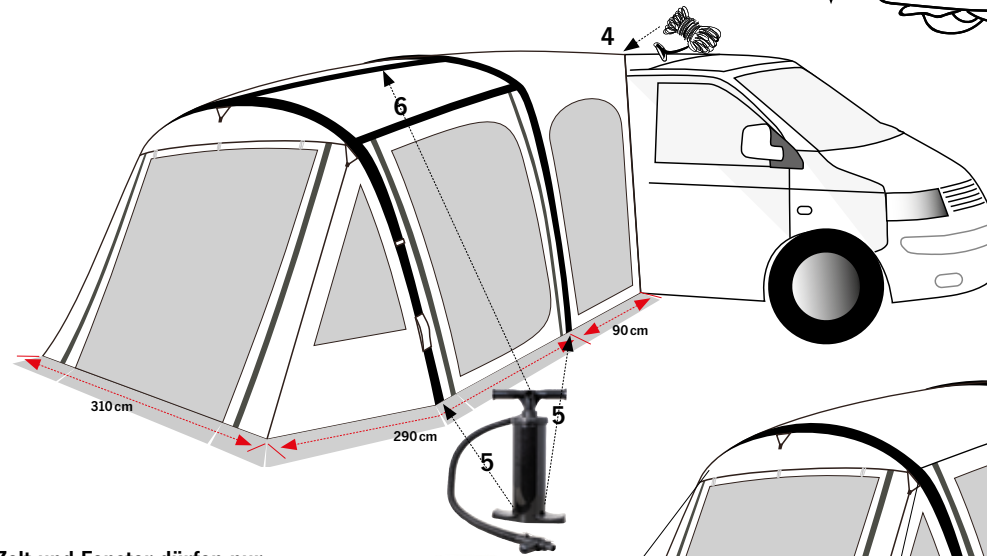

REIMO REISEMOBIL-CENTER GMBH · BOSCHRING 10
63329 EGELSBACH · GERMANY · WWW.REIMO.COM

TOUR BREEZE AIR S | M | L

3 GRÖSSEN / 3 SIZES

Anbauhöhe Mountin Heigh	Größe Size	Artikel Nr. Article no.
180 – 220 cm	S	936551
225 – 250 cm	M	936552
250 – 280 cm	L	936553

Lieferumfang

- 1 Zelt mit Luftschlauch
- 1 Luftpumpe
- 3 Luftschläuche zur Dachverstärkung
- 1 Schleusenstab
- 1 Zeltboden
- Heringe, Abspannung, Sturmabspannung und Packtasche

Scope of delivery

- 1 tent with air hose
- 1 air pump
- 3 Air hoses for roof reinforcement
- 1 channel pole
- 1 Groundsheet
- Pegs, guying, storm guy ropes and carry bag