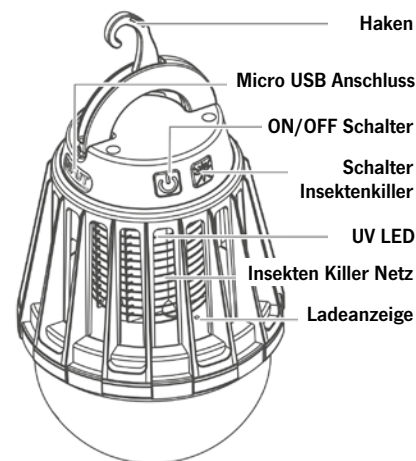

Technische Beleuchtungsparameter »Camping Leuchte«	
Maximale Lumen bei 100% Leistung	≥ 180 Lm
Maximale Lumen bei 50% Leistung	≥ 90 Lm
Maximale Lumen bei 20% Leistung	≥ 30 Lm
Leuchtdauer bei maximaler Ladung (100%)	≥ 4 Stunden
Leuchtdauer bei maximaler Ladung (50%)	≥ 8 Stunden
Leuchtdauer bei maximaler Ladung (20%)	≥ 20 Stunden

Technische Beleuchtungsparameter »Insektenkiller«	
Ultraviolett (UV) LED	4 x 0.06 W
Ultraviolett (UV) Wellenlänge	360 – 400 nm
Leuchtdauer nach vollständiger Ladung	≥ 30 Stunden
Netzspannung	≥ 500 V
Leistung	5 W

Technische Daten	
Spezifikationen »Akku«	3,7 V, 2000 mAh Li-Polymer Akku
Eingangsspannung	5 V/1 A
Ladezeit via USB	ca. 3 Stunden
Camping Leuchte LED	1 W, 2835 SMD, 6000 – 6500 K
Ultraviolet LED	0.06 W, Ø 5 mm